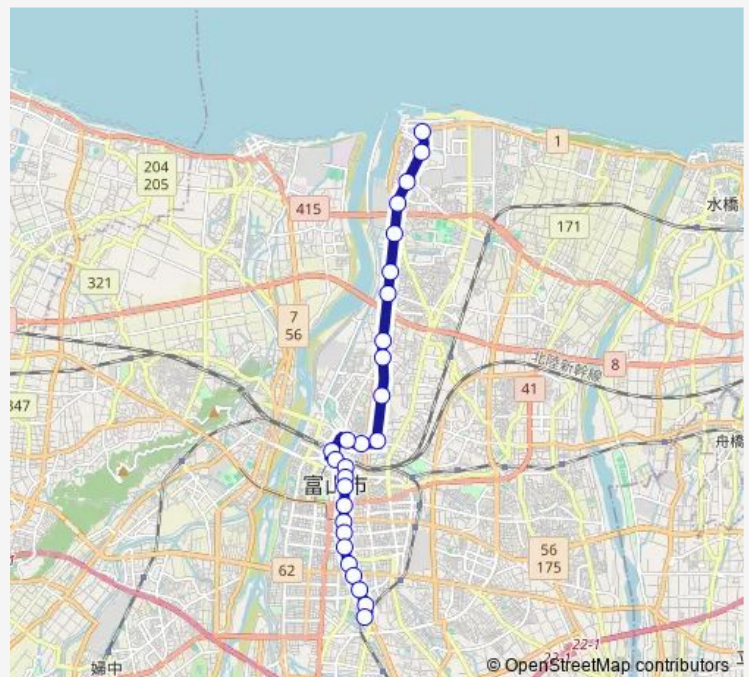

Route schedule

岩瀬浜 — 南富山駅前

Monday	05:56-22:50
Tuesday	05:56-22:50
Wednesday	05:56-22:50
Thursday	05:56-22:50
Friday	05:56-22:50
Saturday	06:07-22:50
Sunday	06:07-22:50

Route info

Direction: 岩瀬浜

Stops: 27

Trip Duration: 0 hour 46 min

■ 富山港線 (南富山)

広貫堂前

西中野

小泉町

堀川小泉

大町

南富山駅前

Direction

南富山駅前 — 岩瀬浜

29 stops

[Open route schedule](#)

南富山駅前

大町

堀川小泉

小泉町

西中野

Wednesday 05:29-23:08

Thursday 05:29-23:08

Friday 05:29-23:08

Saturday 05:30-23:08

Sunday 05:30-23:08

Route info

Direction: 南富山駅前

Stops: 29