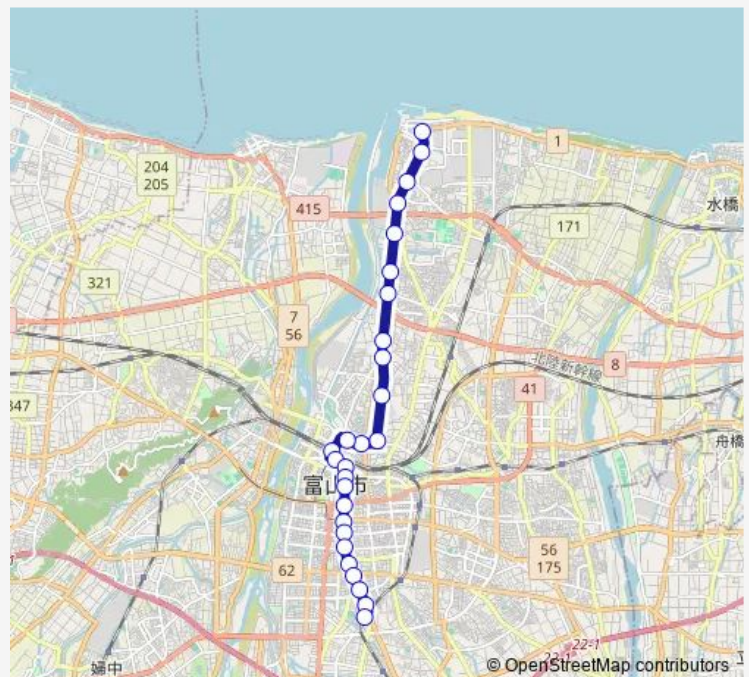

Bus 富山港線 (南富山)

[Go to website](#)

Direction

岩瀬浜 — 南富山駅前

27 stops

[Open route schedule](#)

岩瀬浜
 競輪場前
 東岩瀬
 萩浦小学校前
 蓮町 (馬場記念公園前)
 犬島新町
 城川原
 越中中島
 粟島 (大阪屋シヨップ前)
 下奥井
 奥田中学校前
 龍谷富山高校前 (永楽町)
 インテック本社前
 富山駅
 電鉄富山駅・エスタ前
 地鉄ビル前
 電気ビル前
 桜橋
 荒町
 西町
 上本町

Route schedule

岩瀬浜 — 南富山駅前

Monday	05:56-22:50
Tuesday	05:56-22:50
Wednesday	05:56-22:50
Thursday	05:56-22:50
Friday	05:56-22:50
Saturday	06:07-22:50
Sunday	06:07-22:50

Route info

Direction: 岩瀬浜

Stops: 27

Trip Duration: 0 hour 46 min

■ 富山港線 (南富山)

BusMaps

広貫堂前

西中野

小泉町

堀川小泉

大町

南富山駅前

Direction

南富山駅前 — 岩瀬浜

29 stops

[Open route schedule](#)

南富山駅前

大町

堀川小泉

小泉町