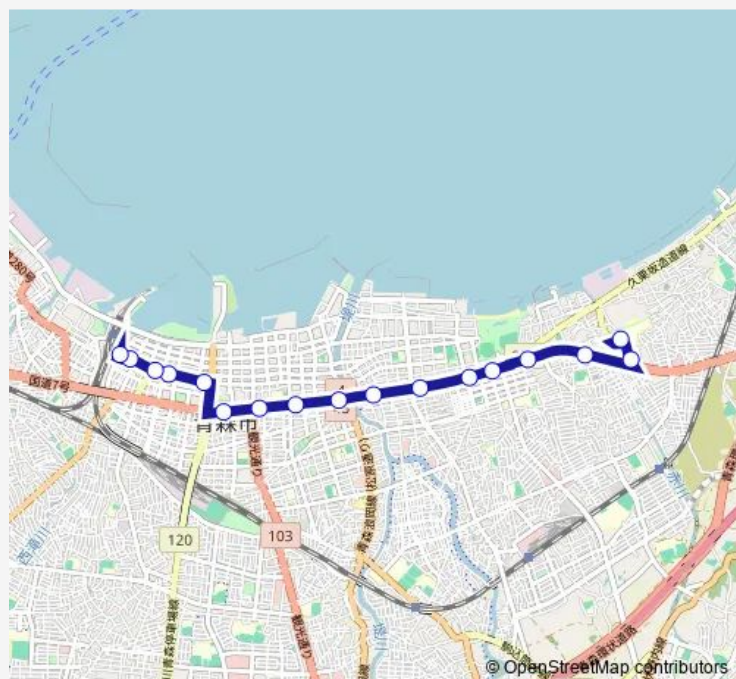

Bus B1 新町線

[Go to website](#)

Direction

県立中央病院前 (病院構内) — 青森駅 (降車専用)

17 stops

[Open route schedule](#)

県立中央病院前 (病院構内)

県立中央病院通り

南造道

岡造道一丁目

合浦公園前

合浦町

栄町二丁目

栄町一丁目

堤橋

文化会館前

N t t 青森支店前

市役所前

新町二丁目

県庁通り

新町一丁目

アウガ前

青森駅 (降車専用)

Route schedule

県立中央病院前 (病院構内) — 青森駅 (降車専用)

Monday 08:06-09:29

Tuesday 08:06-09:29

Wednesday 08:06-09:29

Thursday 08:06-09:29

Friday 08:06-09:29

Saturday —

Sunday —

Route info

Direction: 県立中央病院前 (病院構内)

Stops: 17

Trip Duration: 0 hour 30 min

B1 新町線

BusMaps