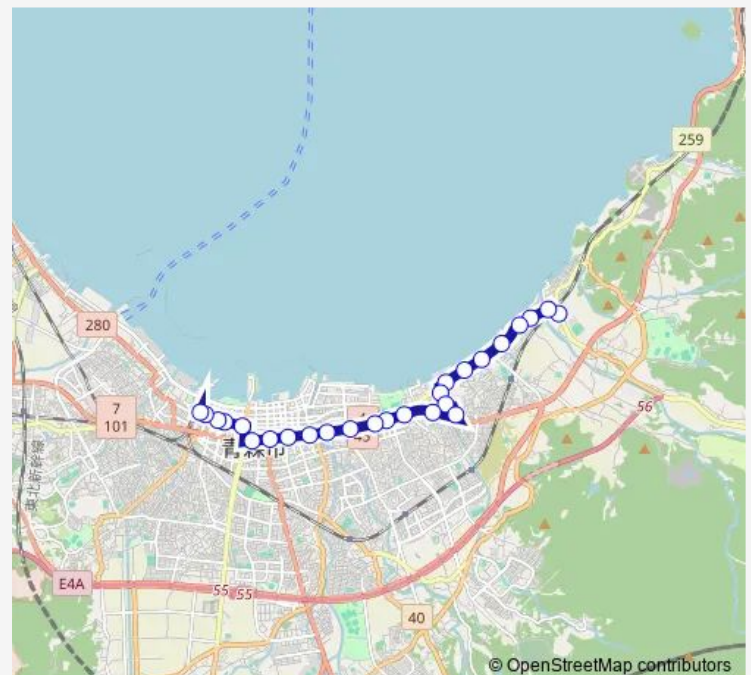

### Route schedule

東部営業所 — 青森駅 (降車専用)

Monday 06:22-13:05

Tuesday 06:22-13:05

Wednesday 06:22-13:05

Thursday 06:22-13:05

Friday 06:22-13:05

Saturday 08:18-13:42

### Route info

Direction: 東部営業所

Stops: 26

Trip Duration: 0 hour 39 min

B1 新町線

BusMaps

新町二丁目

県庁通り