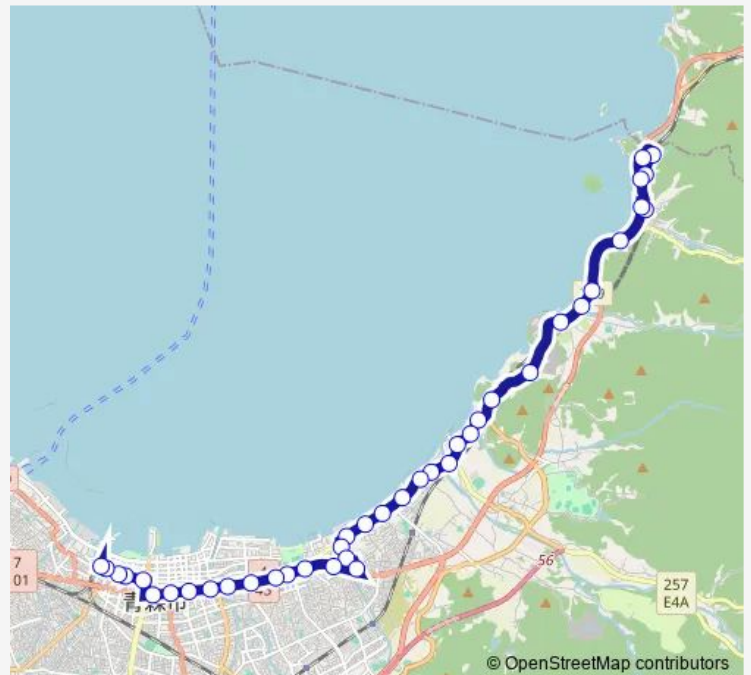

原別

矢作

八重田

Route schedule

浅虫水族館前 — 青森駅 (降車専用)

Monday	—
Tuesday	—
Wednesday	—
Thursday	—
Friday	—
Saturday	09:00-17:00
Sunday	09:00-17:00

Route info

Direction: 浅虫水族館前

Stops: 40

Trip Duration: 0 hour 58 min

■ B1 新町線

八重田浄化センター前

自治研修所前

県立中央病院前

県立中央病院通り

南造道