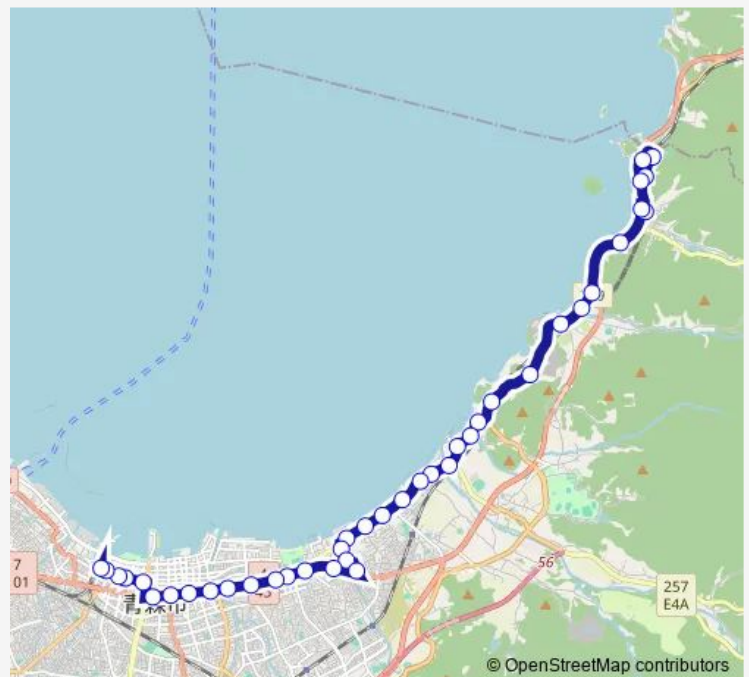

### Route schedule

浅虫水族館前 — 青森駅 (降車専用)

Monday	—
Tuesday	—
Wednesday	—
Thursday	—
Friday	—
Saturday	09:07-16:58
Sunday	09:07-16:58

### Route info

Direction: 浅虫水族館前

Stops: 40

Trip Duration: 1 hour 3 min

B1 新町線

八重田浄化センター前

自治研修所前

県立中央病院前