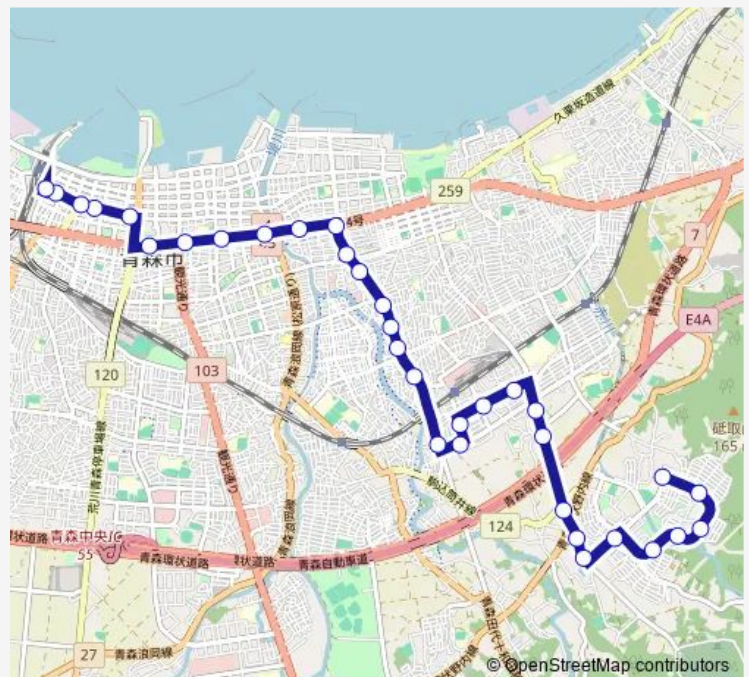

松森

西佃

福田

Route schedule

戸山団地北赤坂市民館前 — 青森駅 (降車専用)

Monday 07:00-17:40

Tuesday 07:00-17:40

Wednesday 07:00-17:40

Thursday 07:00-17:40

Friday 07:00-17:40

Saturday 07:33-17:39

Sunday 07:33-17:39

Route info

Direction: 戸山団地北赤坂市民館前

Stops: 33

Trip Duration: 0 hour 48 min

B1 新町線

BusMaps

花園二丁目

栄町二丁目

栄町一丁目

堤橋

文化会館前

N t t 青森支店前

市役所前

新町二丁目

県庁通り

新町一丁目

アウガ前

青森駅 (降車専用)

Direction

桑原 — 青森駅 (降車専用)