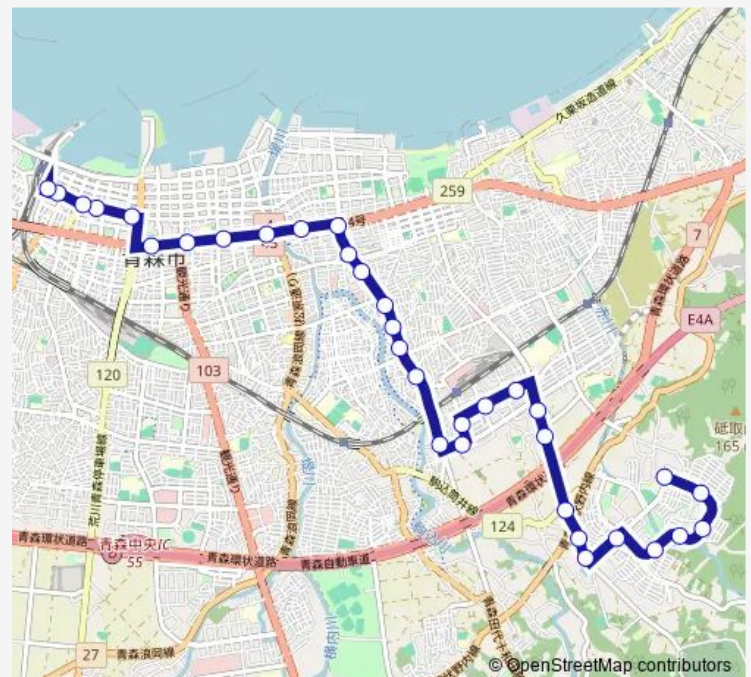

松森

西佃

福田

Route schedule

戸山団地北赤坂市民館前 — 青森駅 (降車専用)

Monday 07:00-17:37

Tuesday 07:00-17:37

Wednesday 07:00-17:37

Thursday 07:00-17:37

Friday 07:00-17:37

Saturday 07:36-17:46

Sunday 07:36-17:46

Route info

Direction: 戸山団地北赤坂市民館前

Stops: 33

Trip Duration: 0 hour 50 min

B1 新町線

BusMaps

花園二丁目

栄町二丁目

栄町一丁目

堤橋

文化会館前

N t t 青森支店前

市役所前

新町二丁目

県庁通り

新町一丁目

アウガ前

青森駅 (降車専用)

Direction

桑原 — 青森駅 (降車専用)