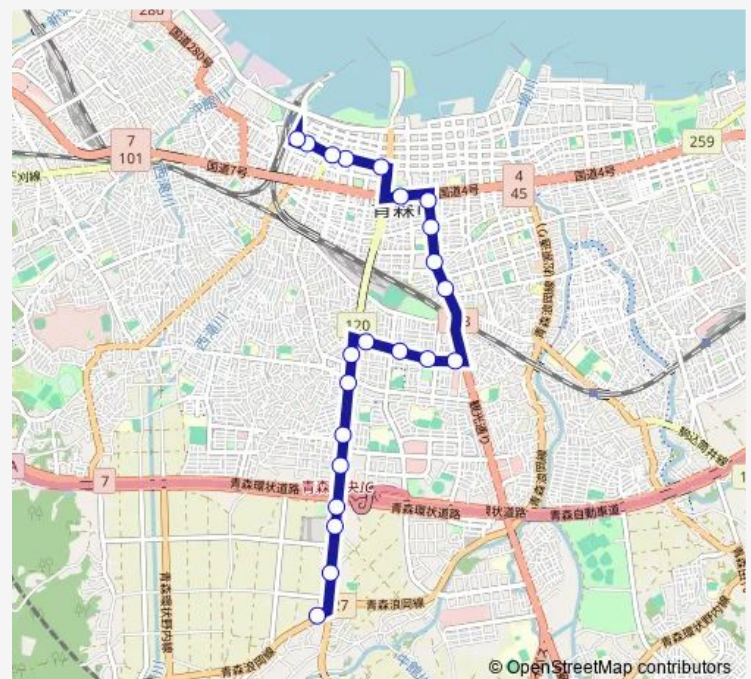

Bus B1 新町線

[Go to website](#)

Direction

青森朝日放送前 — 青森駅 (降車専用)

22 stops

[Open route schedule](#)

青森朝日放送前

荒川柴田

青森刑務所前

社会教育センター前

農協会館前

大野若宮

大野十文字

中央大橋通り

片岡

南中学校

南奥野

サンロード青森前

みちのく銀行本店前

働く女性の家前

橋本三丁目

N t t 青森支店前

市役所前

新町二丁目

県庁通り

新町一丁目

アウガ前

Route schedule

青森朝日放送前 — 青森駅 (降車専用)

Monday 07:26

Tuesday 07:26

Wednesday 07:26

Thursday 07:26

Friday 07:26

Saturday —

Sunday —

Route info

Direction: 青森朝日放送前

Stops: 22

Trip Duration: 0 hour 37 min

B1 新町線

BusMaps