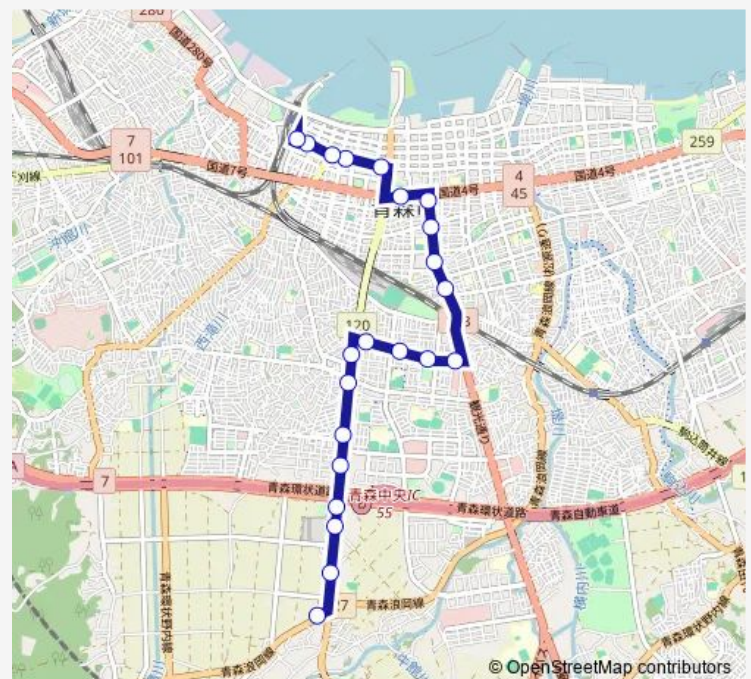

県庁通り

新町一丁目

アウガ前

Route schedule

青森朝日放送前 — 青森駅 (降車専用)

Monday 07:23

Tuesday 07:23

Wednesday 07:23

Thursday 07:23

Friday 07:23

Saturday —

Sunday —

Route info

Direction: 青森朝日放送前

Stops: 22

Trip Duration: 0 hour 37 min