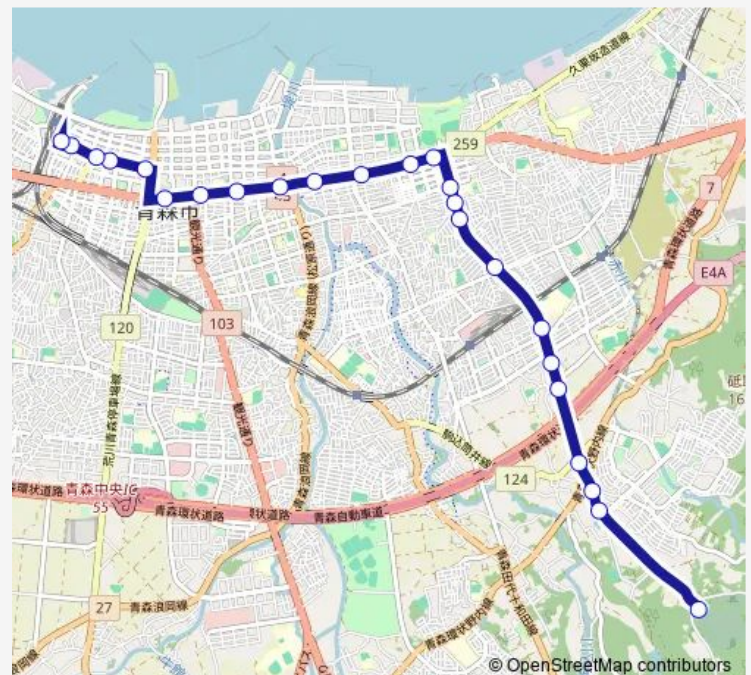

### Direction

月見野霊園 — 青森駅 (降車専用)

24 stops

[Open route schedule](#)

- 月見野霊園
- 戸山団地入口
- 月見野
- 月見野入口
- 商業高校通り
- 浜館五丁目
- 県立保健大学前
- 南佃
- 東佃
- 元気プラザ前
- 明の星高校前
- 合浦公園前
- 合浦町
- 栄町二丁目
- 栄町一丁目
- 堤橋
- 文化会館前
- N t t 青森支店前
- 市役所前
- 新町二丁目
- 県庁通り

### Route schedule

月見野霊園 — 青森駅 (降車専用)

Monday	—
Tuesday	—
Wednesday	—
Thursday	—
Friday	—
Saturday	11:50
Sunday	11:50

### Route info

Direction: 月見野霊園

Stops: 24

Trip Duration: 0 hour 40 min

■ B1 新町線

BusMaps

新町一丁目

アウガ前