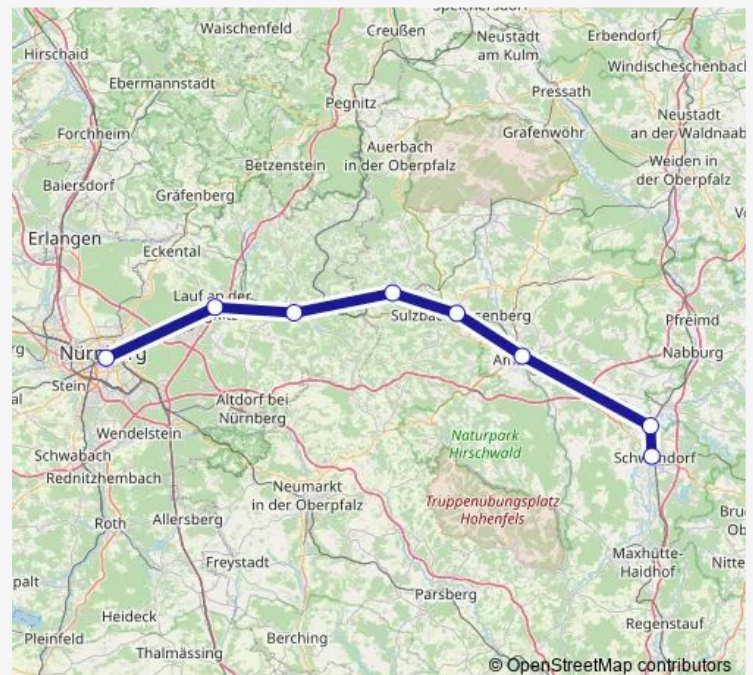

Regional Rail Service RE43

[Go to website](#)

Direction

Regensburg Hbf — Nürnberg Hbf

11 stops

[Open route schedule](#)

Regensburg Hbf

Regenstauf

Maxhütte-Haidhof

Schwandorf

Irrenlohe

Amberg

Sulzbach-Rosenberg

Neukirchen (b Sulzbach-Rosenberg)

Hersbruck (I Pegnitz)

Lauf a.d.Pegnitz Bahnhof links der Pegnitz

Saturday —

Sunday —

Route info

Direction: Regensburg Hbf

Stops: 11

Trip Duration: 1 hour 36 min

RE43

Direction

Schwandorf — Nürnberg Hbf

8 stops

[Open route schedule](#)

Schwandorf

Irrenlohe

Amberg

Sulzbach-Rosenberg

Neukirchen (b Sulzbach-Rosenberg)