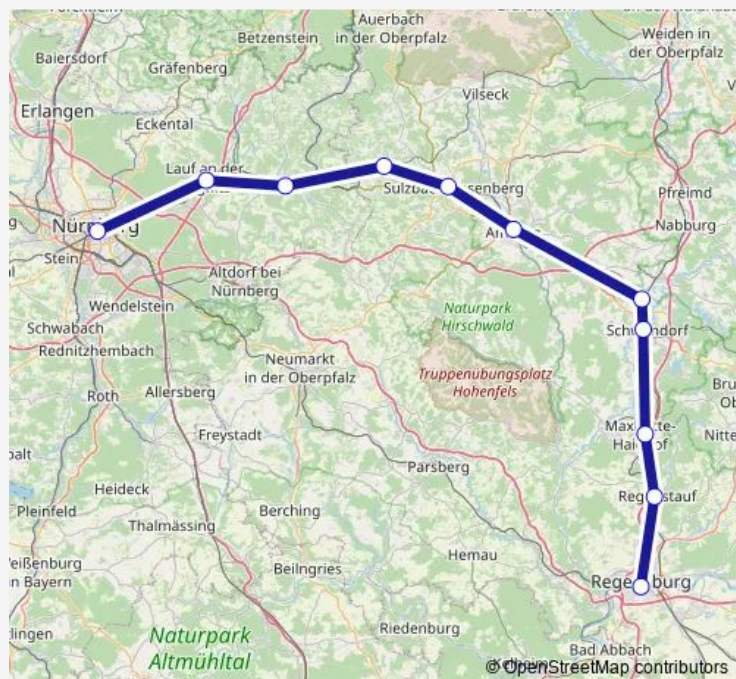

Regional Rail Service Re43

[Go to website](#)

Direction

Regensburg Hbf — Nürnberg Hbf

11 stops

[Open route schedule](#)

Regensburg Hbf

Regenstauf

Maxhütte-Haidhof

Schwandorf

Irrenlohe

Amberg

Sulzbach-Rosenberg

Neukirchen (b Sulzbach-Rosenberg)

Hersbruck (I Pegnitz)

Lauf a.d.Pegnitz Bahnhof links der Pegnitz

Saturday —

Sunday —

Route info

Direction: Regensburg Hbf

Stops: 11

Trip Duration: 1 hour 36 min

■ Re43

BusMaps

Direction

Schwandorf — Nürnberg Hbf

8 stops

[Open route schedule](#)

Schwandorf

Irrenlohe

Amberg

Sulzbach-Rosenberg