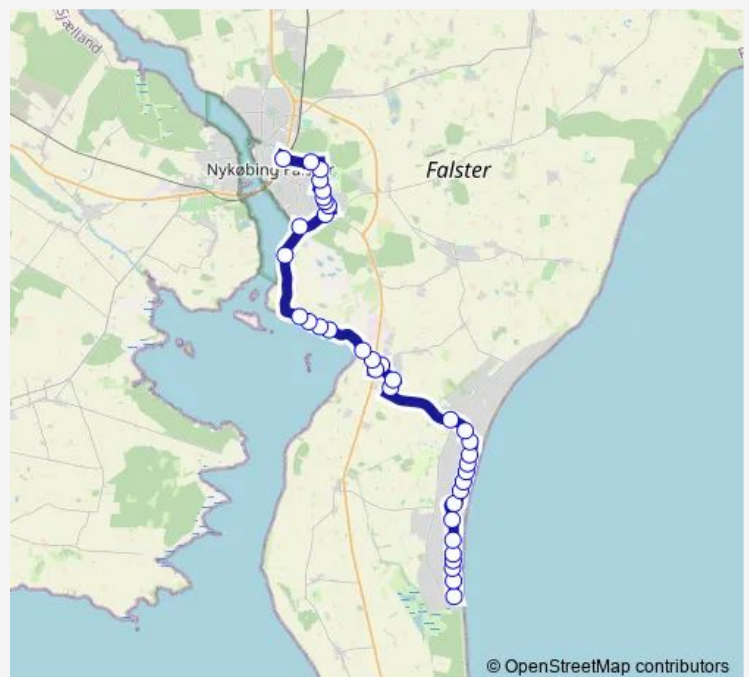

Fyrrestien (Bøtøvej)

Marielyst Torv (Bøtøvej)

Tranevej (Marielyst Strandvej)

Marielyst Strandpark (Marielyst Strandvej)

Hermodsvej (Ydunsvej)

Asgaardsvej (Gl. Marielystvej)

Væggerløse Gadekær (Væggerløsevej)

### Route schedule

Bøtøskoven (Sølvpilevej) — Nykøbing Falster St. (Brovejen)

Monday 06:50-22:40

Tuesday 06:50-22:40

Wednesday 06:50-22:40

Thursday 06:50-22:40

Friday 06:50-22:40

Saturday —

### Route info

Direction: Bøtøskoven (Sølvpilevej)

Stops: 37

Trip Duration: 0 hour 40 min

© OpenStreetMap contributors

742

BusMaps

Næsbankens Tværvej (Næsbanken)

## Route info

Direction: Nykøbing Falster St. (Brovejen)

Stops: 30

Trip Duration: 0 hour 38 min

Marielyst Torv (Bøtøvej)

Fyrrestien (Bøtøvej)

Hyldevej (Bøtøvej)

Godthåbs Alle (Bøtø Ringvej)