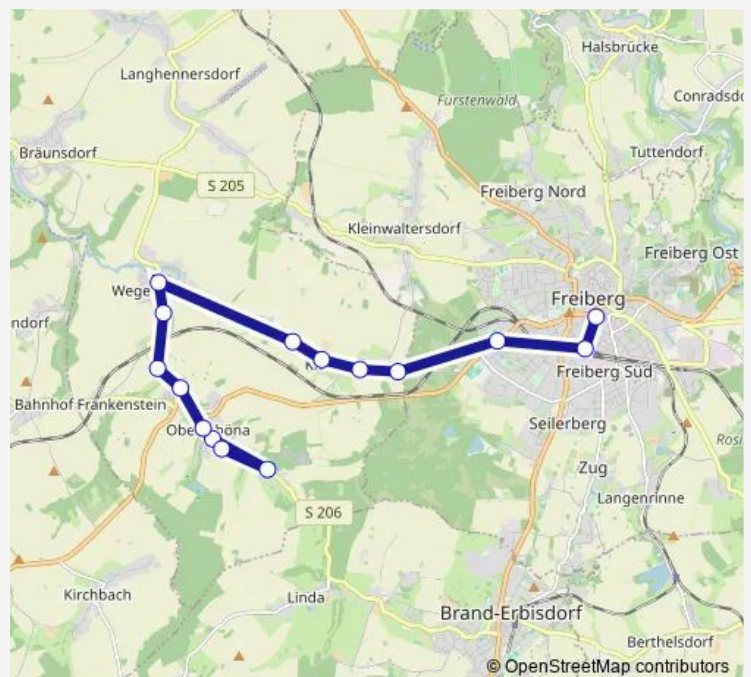

Freiberg, Am Bahnhof

Freiberg, Busbahnhof

Freiberg, Chemnitzer Str

Kleinschirma, Zolleinnahme

Kleinschirma, Gasthof

Kleinschirma, Mitte

Kleinschirma, Wendeschleife

Wegefath, Forsthaus

### Route schedule

Freiberg, Donatsring/Meißner Tor — Oberschöna, Wendepplatz

Monday 13:05-13:53

Tuesday 13:05-13:53

Wednesday 13:05-13:53

Thursday 13:05-13:53

Friday 13:05-13:53

Saturday —

### Route info

Direction: Freiberg, Donatsring/Meißner Tor

Stops: 23

Trip Duration: 0 hour 53 min

742

BusMaps

Oberschöna, Gasthof

Oberschöna, Wendeplatz