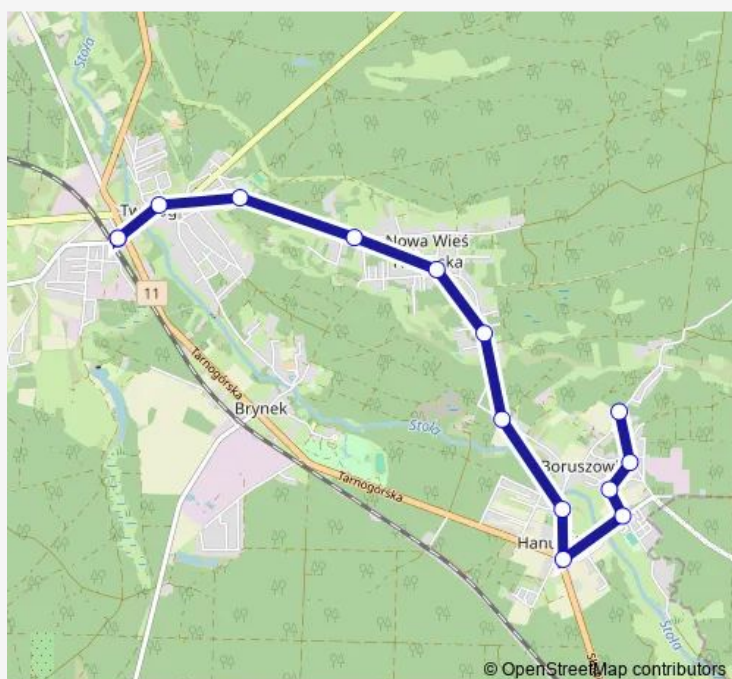

Saturday —

Sunday —

Route info

Direction: Tworóg Dworzec Pkp

Stops: 13

Trip Duration: 0 hour 18 min

Direction

Boruszowice Cmentarz — Tworóg Dworzec Pkp

14 stops

[Open route schedule](#)

Boruszowice Cmentarz

Boruszowice Traugutta

Boruszowice Szkoła

Boruszowice Sklep

Boruszowice Hanusek

Hanusek Bar