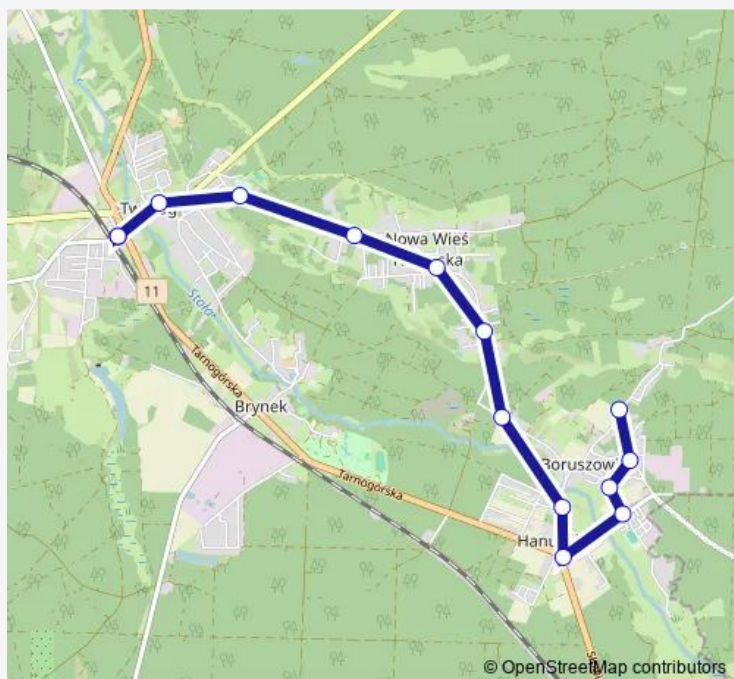

Saturday —

Sunday —

Route info

Direction: Tworóg Dworzec Pkp

Stops: 13

Trip Duration: 0 hour 18 min

Direction

Boruszowice Cmentarz — Tworóg Dworzec Pkp

14 stops

[Open route schedule](#)

Boruszowice Cmentarz

Boruszowice Traugutta

Boruszowice Szkoła

Boruszowice Sklep

Boruszowice Hanusek

Hanusek Bar