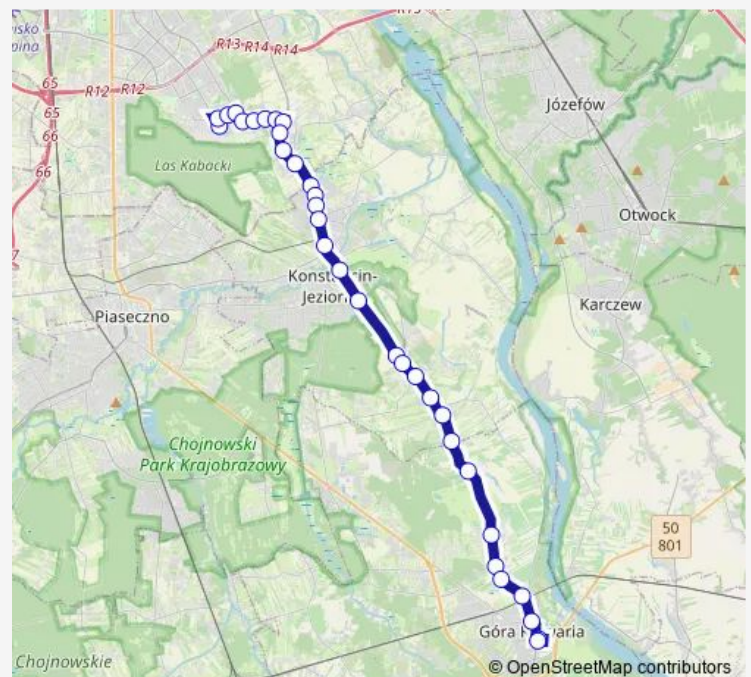

Wąflowa 02

Route schedule

Góra Kalwaria Rynek 02 — Os. Kabaty 03

Monday 04:09

Tuesday 04:09

Wednesday 04:09

Thursday 04:09

Friday 04:09

Saturday 06:08

Sunday 06:08

Route info

Direction: Góra Kalwaria Rynek 02

Stops: 32

Trip Duration: 0 hour 41 min

Andrutowa 04

Os. Patio 02

Korbońskiego 04

Wiedeńska 02

Rów Natoliński 02

Stare Kabaty 02

Rosnowskiego 02

Wąwozowa 04

Zaruby 02

Metro Kabaty 02