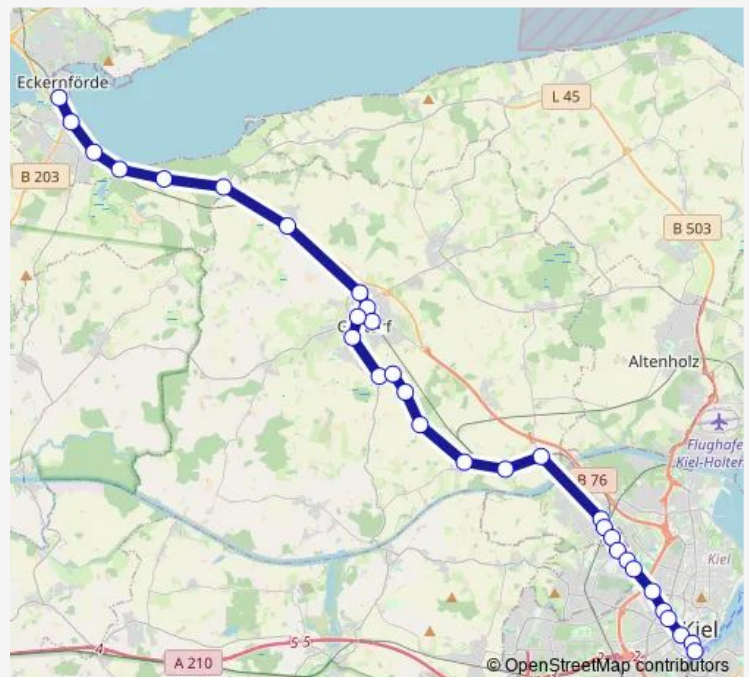

Neuwittenbek Levensau

Kronshagen Schulzentrum

Kiel Nordmark-Sportfeld (Mare-Klinikum)

Kiel Eichhofstraße

Kiel Professor-Peters-Platz

Kiel Arndtplatz

Kiel Exerzierplatz

Kiel Ziegelteich

Saturday —

Sunday —

Route info

Direction: Gettorf Bahnhof

Stops: 19

Trip Duration: 0 hour 51 min

■ 742

BusMaps

Direction

Kiel Zob — Gettorf Bahnhof

23 stops

[Open route schedule](#)

Kiel Zob

Kiel Ziegelteich

Kiel Exerzierplatz

Kiel Arndtplatz

Kiel Professor-Peters-Platz

Kiel Eichhofstraße

Kiel Nordmark-Sportfeld (Mare-Klinikum)

Kronshagen Kopperpahler Teich

Kronshagen Johann-Fleck-Straße

Kronshagen Vulkanweg

Kiel Suchsdorf Bahnhof

Kiel Schneiderkamp