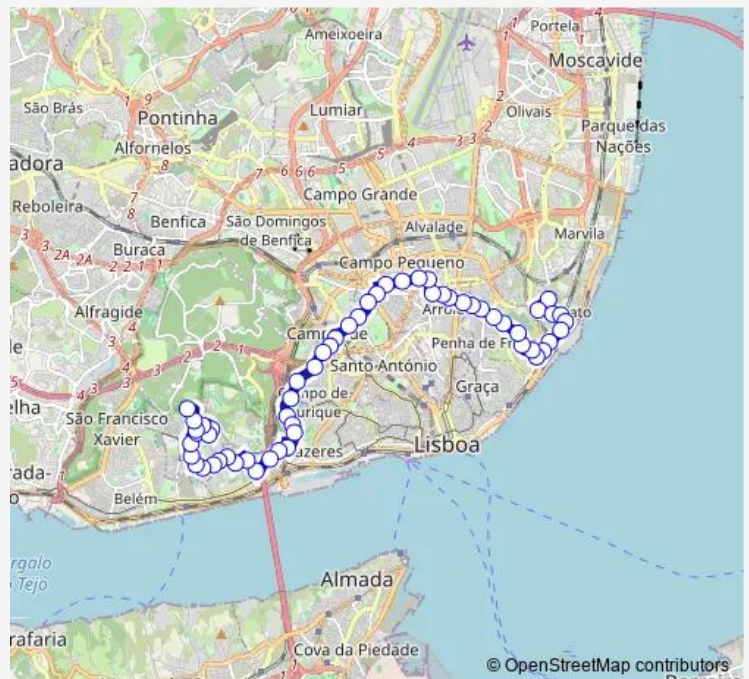

Bus 742 Pólo Univ. Ajuda - B. Madre Deus

[Go to website](#)

Direction

Pólo Universitário Ajuda — B. Madre Deus (Escola)

58 stops

[Open route schedule](#)

Pólo Universitário Ajuda

Pólo Universitário Ajuda (Iscsp)

Pólo Universitário Ajuda

Pólo Univ. Ajuda - Av. Univ. Técnica

R. Sítio

R. Fonseca Benevides

Casalinho Ajuda

R. Sítio

R. Cruzeiro

Lg. Ajuda (Palácio)

Cç. Ajuda (Gnr)

R. Bica Marquês

R. D. Vasco

Boa Hora

Rio Seco

Alto Sto. Amaro

Jardim Alto Sto. Amaro

R. Luis Camões

Estação Sto. Amaro

Calvário

Alcântara

Route schedule

Pólo Universitário Ajuda — B. Madre Deus (Escola)

Monday 00:00-23:36

Tuesday 00:00-23:58

Wednesday 00:00-23:36

Thursday 00:00-23:36

Friday 00:00-23:36

Saturday 00:25-23:58

Sunday 00:25-23:58

Route info

Direction: Pólo Universitário Ajuda

Stops: 58

Trip Duration: 1 hour 2 min

742 — Pólo Univ. Ajuda - B. Madre Deus