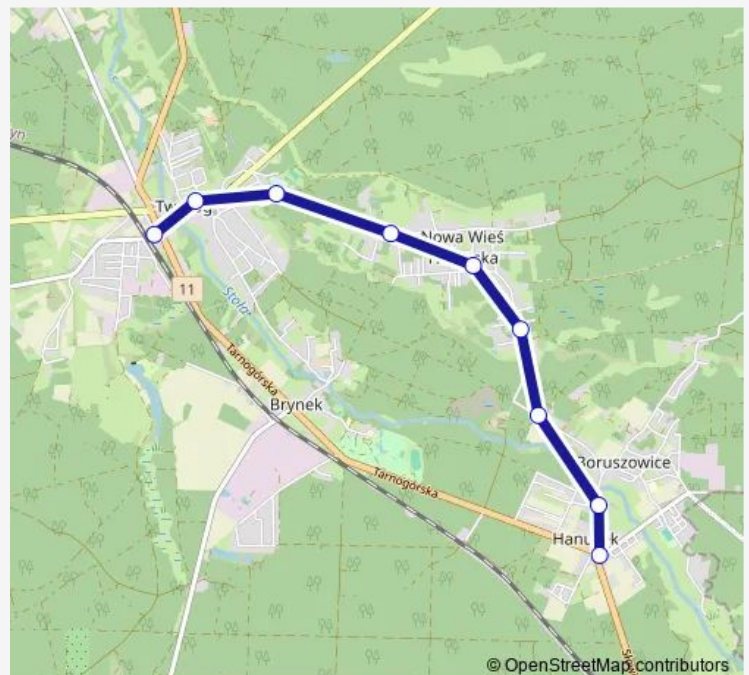

Nowa Wieś Pętla

Nowa Wieś Spółdzielnia

Tworóg Szkoła

Tworóg Zamek

Tworóg Dworzec Pkp

Route schedule

Boruszowice Hanusek — Tworóg Dworzec Pkp

Monday 04:52

Tuesday 04:52

Wednesday 04:52

Thursday 04:52

Friday 04:52

Saturday —

Sunday —

Route info

Direction: Boruszowice Hanusek

Stops: 9

Trip Duration: 0 hour 13 min

Direction

Tworóg Dworzec Pkp — Boruszowice Hanusek

9 stops

[Open route schedule](#)

Tworóg Dworzec Pkp

Tworóg Zamek