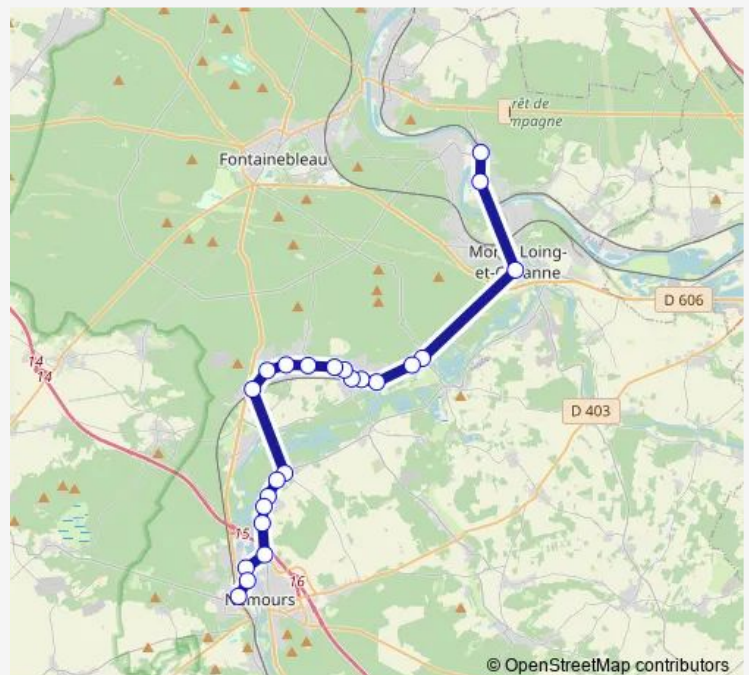

Direction

Gare Nemours / Carnot — Lycée Fontaineroux

25 stops

[Open route schedule](#)

Gare Nemours / Carnot

Avenue Roux

Moulin Rouge

Bois des Horcées

Place Parodi

Route schedule

Gare Nemours / Carnot — Lycée Fontaineroux

Monday 07:28

Tuesday 07:28

Wednesday 07:28

Thursday 07:28

Friday 07:28

Saturday —

Sunday —

Route info

Direction: Gare Nemours / Carnot

Stops: 25

Trip Duration: 1 hour 2 min

Georges Clémenceau / Place Kulsheim

Place Schneider

Gare de Champagne-sur-Seine

Lycée Fontaineroux

Direction

Gare de Champagne-sur-Seine — Gare Carnot

23 stops

[Open route schedule](#)

Gare de Champagne-sur-Seine

Place Schneider