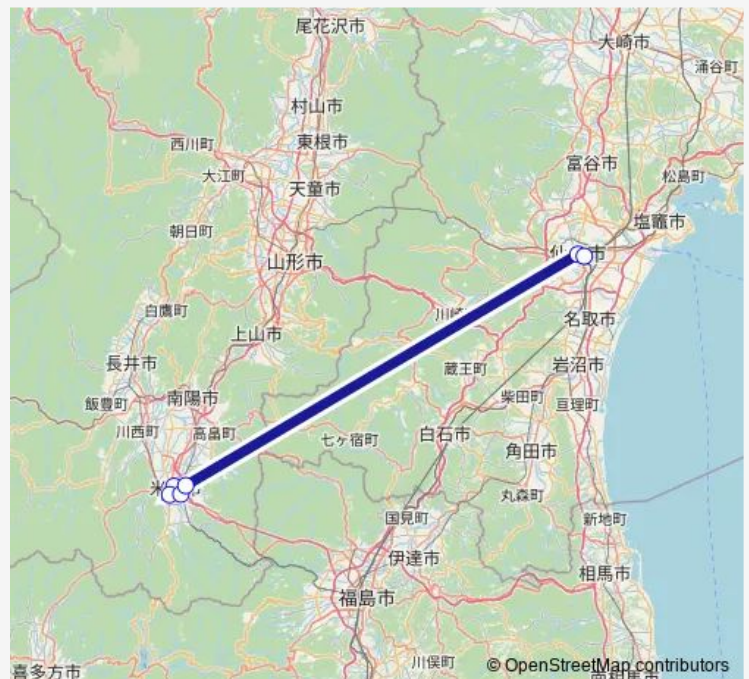

米沢駅東口

道の駅米沢

広瀬通一番町

仙台駅東口

Route schedule

米沢市役所前 — 仙台駅東口

Monday 07:53-16:53

Tuesday 07:53-16:53

Wednesday 07:53-16:53

Thursday 07:53-16:53

Friday 07:53-16:53

Saturday 07:53-16:53

Sunday 07:53-16:53

Route info

Direction: 米沢市役所前

Stops: 6

Trip Duration: 2 hour 7 min

■ 高速 米沢 (東北中央道・ 東北道) 仙台

Direction

仙台駅東口 — 米沢市役所前

6 stops

[Open route schedule](#)

仙台駅東口

広瀬通一番町

道の駅米沢

米沢駅東口

上杉神社前

米沢市役所前

Route schedule

仙台駅東口 — 米沢市役所前

Monday	14:00-20:00
Tuesday	14:00-20:00
Wednesday	14:00-20:00
Thursday	14:00-20:00
Friday	14:00-20:00
Saturday	14:00-20:00
Sunday	14:00-20:00

Route info