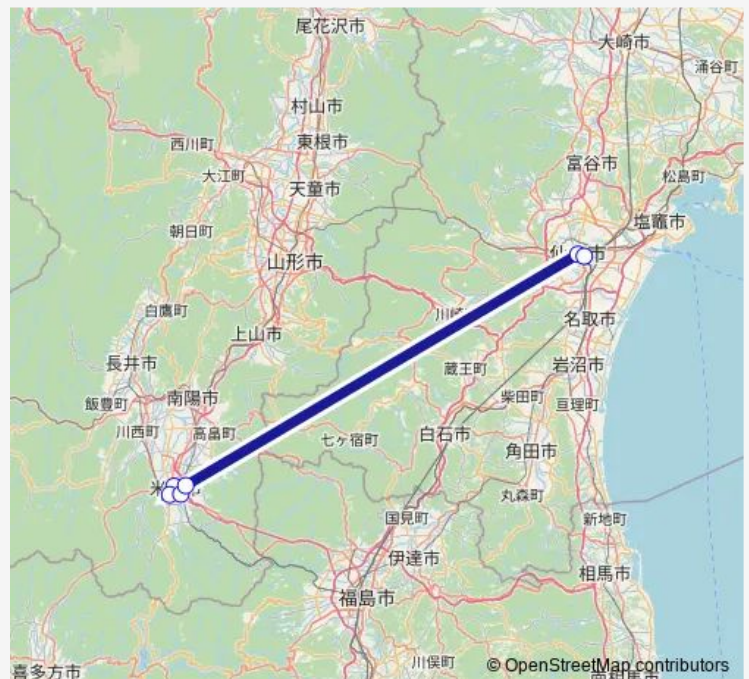

米沢駅東口

道の駅米沢

広瀬通一番町

仙台駅東口

Route schedule

米沢市役所前 — 仙台駅東口

Monday 07:53-16:53

Tuesday 07:53-16:53

Wednesday 07:53-16:53

Thursday 07:53-16:53

Friday 07:53-16:53

Saturday 07:53-16:53

Sunday 07:53-16:53

Route info

Direction: 米沢市役所前

Stops: 6

Trip Duration: 2 hour 7 min

■ 高速 米沢 (東北中央道・ 東北道) 仙台

Direction

仙台駅東口 — 米沢市役所前

6 stops

[Open route schedule](#)

仙台駅東口

広瀬通一番町

道の駅米沢

米沢駅東口

上杉神社前

米沢市役所前

Route schedule

仙台駅東口 — 米沢市役所前

Monday	14:00-20:00
Tuesday	14:00-20:00
Wednesday	14:00-20:00
Thursday	14:00-20:00
Friday	14:00-20:00
Saturday	14:00-20:00
Sunday	14:00-20:00

Route info