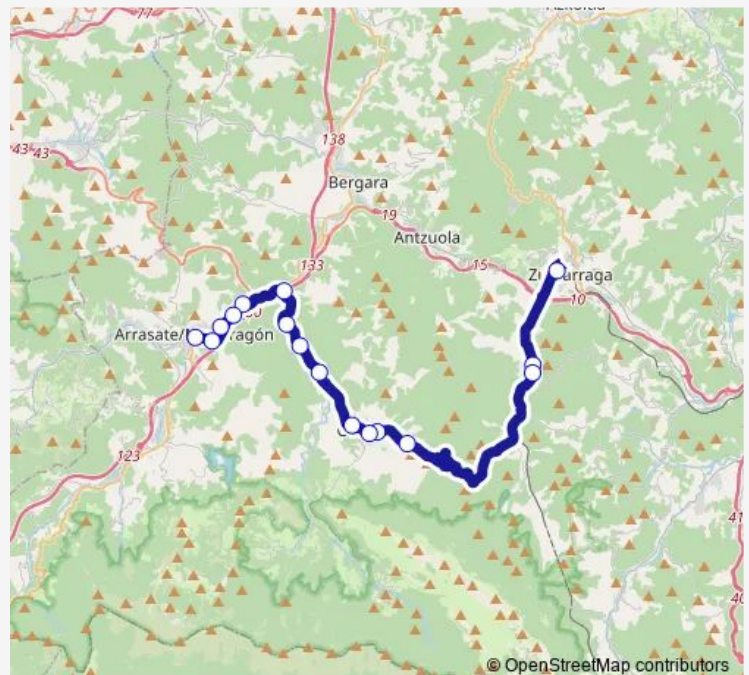

Garratz

Eroski

Musakola/Zigarrola

Zalduspe Ospitalea

Erdigunea - Centro

Route schedule

Renfe Geltokia — Erdigunea - Centro

Monday —

Tuesday —

Wednesday —

Thursday —

Friday —

Saturday 23:25

Sunday 00:25-23:25

Route info

Direction: Renfe Geltokia

Stops: 15

Trip Duration: 0 hour 31 min

Dg44g — Zumarraga>Legazpi>Oñati>Arrasate

Direction

Kontzezino — Renfe Geltokia

14 stops

[Open route schedule](#)

Kontzezino