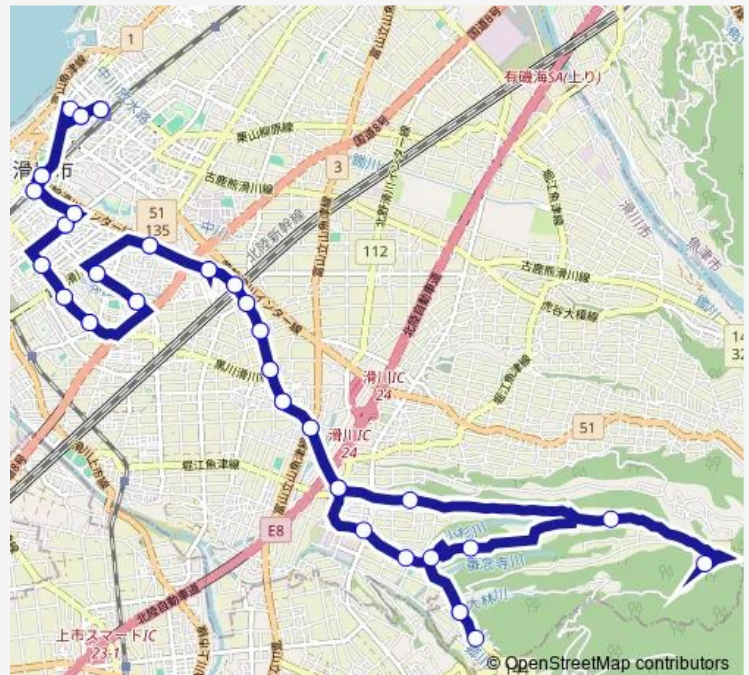

### Route schedule

滑川駅前 — 市民交流プラザ・エール前

Monday 08:55-17:25

Tuesday 08:55-17:25

Wednesday 08:55-17:25

Thursday 08:55-17:25

Friday 08:55-17:25

Saturday 08:55-17:25

Sunday 08:55-17:25

### Route info

Direction: 滑川駅前

Stops: 51

Trip Duration: 1 hour 20 min

小森 [32]

BusMaps

東福寺野

東福寺野自然公園