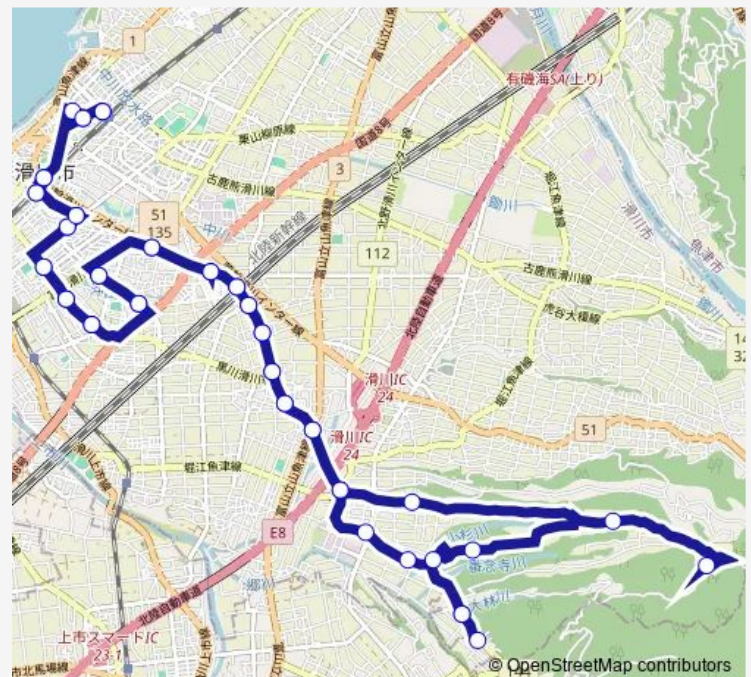

### Route schedule

滑川駅前 — 市民交流プラザ・エール前

Monday 08:55-17:25

Tuesday 08:55-17:25

Wednesday 08:55-17:25

Thursday 08:55-17:25

Friday 08:55-17:25

Saturday 08:55-17:25

Sunday 08:55-17:25

### Route info

Direction: 滑川駅前

Stops: 51

Trip Duration: 1 hour 20 min

小森 [32]

東福寺野

東福寺野自然公園

小杉谷