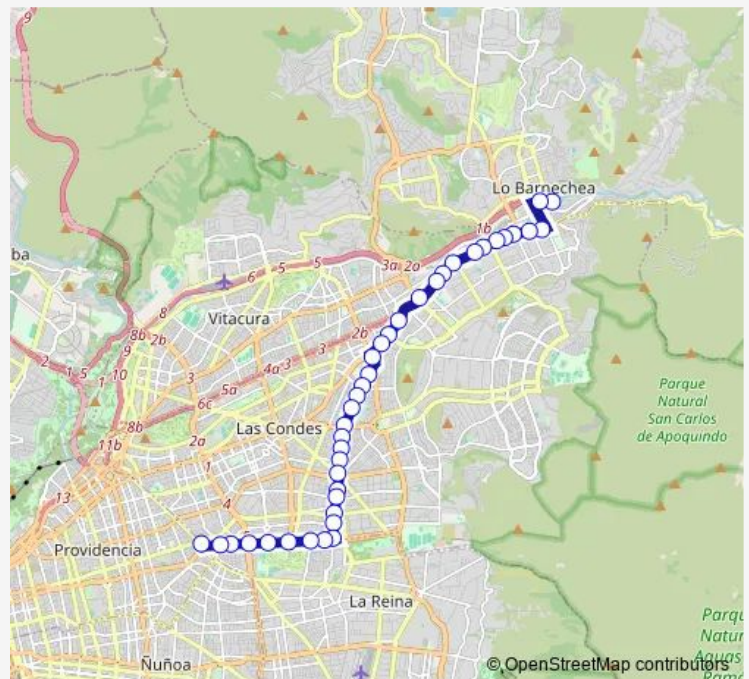

Bus C05 La Ermita - (M) Francisco Bilbao

[Go to website](#)

Direction

Pc618-Parada 1 / (M) Francisco Bilbao — Pc733-Mons. Escrivá de Balaguer / esq. Quinchamalfí-Oriente

40 stops

[Open route schedule](#)

- Pc618-Parada 1 / (M) Francisco Bilbao
- Pd476-Av. Francisco Bilbao / esq. Eliécer Parada
- Pd477-Av. Francisco Bilbao / esq. Emma Valderrama
- Pd478-Av. Francisco Bilbao / esq. Av. A. Vespuccio
- Pd224-Av. Francisco Bilbao / esq. Av. S. Elcano
- Pd479-Av. Francisco Bilbao / esq. Av. Manquehue-Sur
- Pd480-Av. Francisco Bilbao / esq. Monseñor Edwards
- Pd481-Parada 1 / Rotonda Tomás Moro
- Pc728-Avenida Tomás Moro / esq. Mallalil
- Pc129-Avenida Tomás Moro / esq. Lolco
- Pc130-Avenida Tomás Moro / esq. Alejandro Fleming
- Pc131-Avenida Tomás Moro / esq. A. de Camargo
- Pc132-Avenida Tomás Moro / esq. Nicosia
- Pc1034-Parada 2 / Rotonda Atenas
- Pc133-Avenida Tomás Moro / esq. Monroe
- Pc134-Avenida Tomás Moro / esq. Imperial
- Pc135-Avenida Tomás Moro / esq. Tomás Moro Int.
- Pc136-Parada 4 / Inacap Apoquindo
- PC729-Chesterton / esq. Rafael Sanzio
- PC730-Chesterton / esq. Brunellesco
- PC731-Chesterton / esq. Bocaccio

Route schedule

Pc618-Parada 1 / (M) Francisco Bilbao — Pc733-Mons. Escrivá de Balaguer / esq. Quinchamalfí-Oriente

Monday	00:00
Tuesday	00:00
Wednesday	00:00
Thursday	00:00
Friday	00:00
Saturday	00:00
Sunday	00:00

Route info

Direction: Pc618-Parada 1 / (M) Francisco Bilbao

Stops: 40

Trip Duration: 1 hour 3 min

■ C05 — La Ermita - (M) Francisco Bilbao

PC732-Chesteron / esq. Roberto Burns

Pc142-Av. Padre Hurtado / esq. Av. Las condes

Pc285-Avenida Las Condes / esq. Abadía

Pc286-Avenida Las Condes / esq. Cerro Sombrero

Pc287-Avenida Las Condes / esq. Av. Pdte. Kennedy

Pc236-Parada 1 / Nudo Estoril

Pc237-Avenida Las Condes / esq. Lo Fontecilla