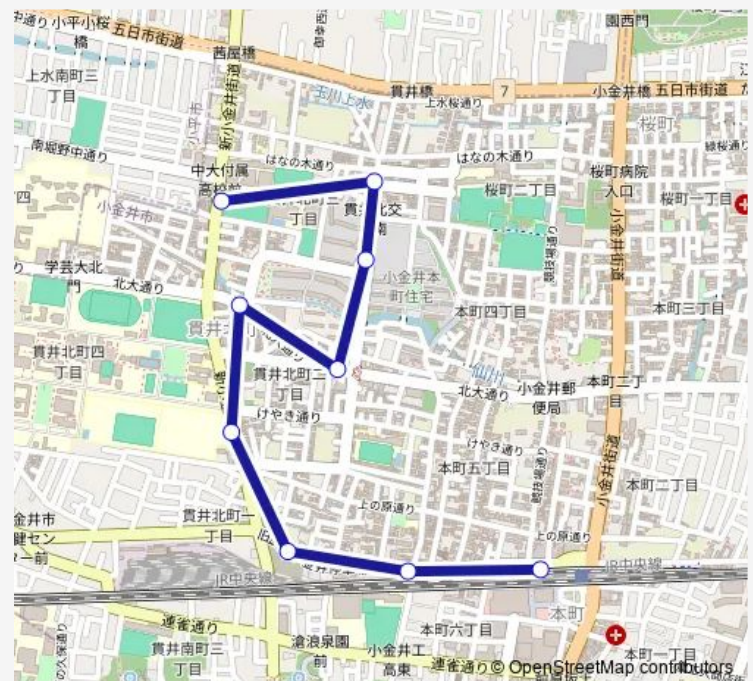

Direction

武蔵小金井駅北口 — 中大附属高校

9 stops

[Open route schedule](#)

武蔵小金井駅北口

本町五丁目 (小金井市)

貫井北町

学芸大東門

プール前

ナンジャモンジャ通り入口

本町住宅

北町交番

中大附属高校

Route schedule

武蔵小金井駅北口 — 中大附属高校

Monday 22:29-23:50

Tuesday 23:09-23:50

Wednesday 22:29-23:50

Thursday 22:29-23:50

Friday 23:09-23:50

Saturday 22:29-23:02

Sunday 22:29-22:40

Route info

Direction: 武蔵小金井駅北口

Stops: 9

Trip Duration: 0 hour 11 min

武 3 1-高 Bus time schedules and route maps are available in an offline PDF at busmaps.com. Use the busmaps.com website to see live bus times, train schedule or subway schedule, and step-by-step directions for all public transit in Koganei