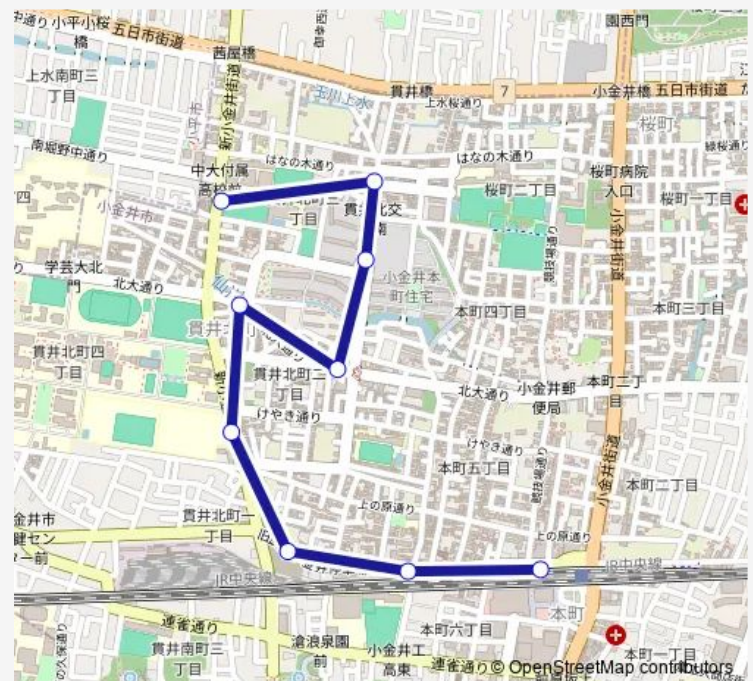

### Direction

武蔵小金井駅北口 — 中大附属高校

9 stops

[Open route schedule](#)

武蔵小金井駅北口

本町五丁目 (小金井市)

貫井北町

学芸大東門

プール前

ナンジャモンジャ通り入口

本町住宅

北町交番

中大附属高校

### Route schedule

武蔵小金井駅北口 — 中大附属高校

Monday 22:29-23:50

Tuesday 23:09-23:50

Wednesday 22:29-23:50

Thursday 22:29-23:50

Friday 23:09-23:50

Saturday 22:29-23:02

### Route info

Direction: 武蔵小金井駅北口

Stops: 9

Trip Duration: 0 hour 11 min

武 3 1-高 Bus time schedules and route maps are available in an offline PDF at [busmaps.com](https://busmaps.com). Use the [busmaps.com](https://busmaps.com) website to see live bus times, train schedule or subway schedule, and step-by-step directions for all public transit in Koganei