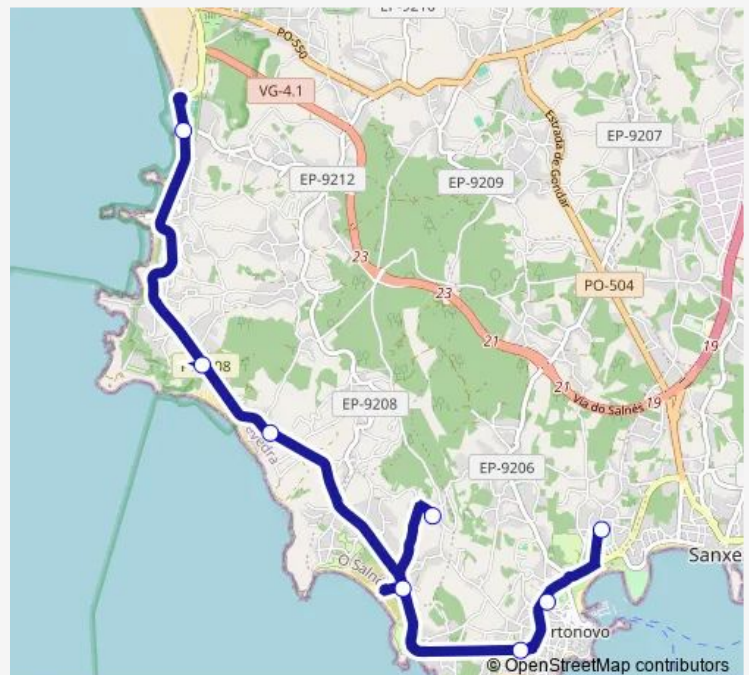

Monday 14:55

Tuesday 14:55-18:40

Wednesday 14:55

Thursday 14:55

Friday 14:55

Saturday —

Sunday —

Route info

Direction: IES de Sanxenxo

Stops: 8

Trip Duration: 0 hour 25 min

Direction

Nosa Sra. da Lanzada — IES de Sanxenxo

8 stops

[Open route schedule](#)

Nosa Sra. da Lanzada

Nosa Sra. da Lanzada — IES de Sanxenxo

Monday	09:05
Tuesday	09:05-16:35
Wednesday	09:05
Thursday	09:05
Friday	09:05
Saturday	—
Sunday	—

Route info

Direction: Nosa Sra. da Lanzada

Stops: 8

Trip Duration: 0 hour 25 min