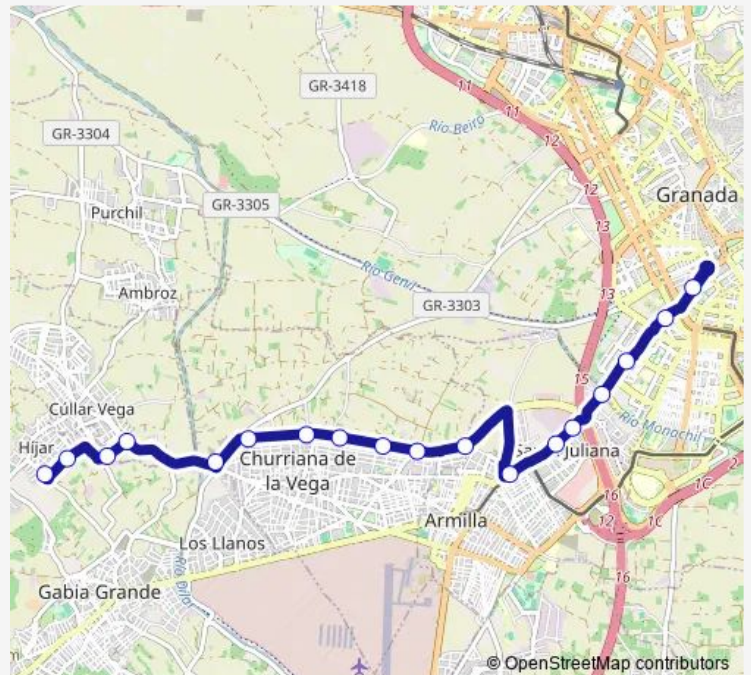

Avda. Cristóbal Colón 1 V

Ctra. De Granada 3 V

Ctra. De Granada 2 V

Ctra. De Granada 1 V

Río Monachil V

Avda. Fernando De Los Ríos 2 V

Avda. Fernando De Los Ríos V

Paseo Del Violón 2

Route schedule

Ctra. Híjar-Gabia — Paseo Del Violón 2

Monday	07:00-22:50
Tuesday	07:00-22:50
Wednesday	07:00-22:50
Thursday	07:00-22:50
Friday	07:00-22:50
Saturday	07:35-22:35
Sunday	09:00-22:35

Route info

Direction: Ctra. Híjar-Gabia

Stops: 18

Trip Duration: 0 hour 35 min

0153 — Granada - Churriana V. - Híjar (Directo)

Direction

Paseo Del Violón 2 — Ctra. Híjar-Gabia

20 stops

[Open route schedule](#)

Paseo Del Violón 2

Plaza De Las Américas 1

Avda. Fernando De Los Ríos 2

Río Monachil

Ctra. De Granada 1

Ctra. De Granada 2

Cno. Bajo De Armilla

Avda. Cristóbal Colón 1