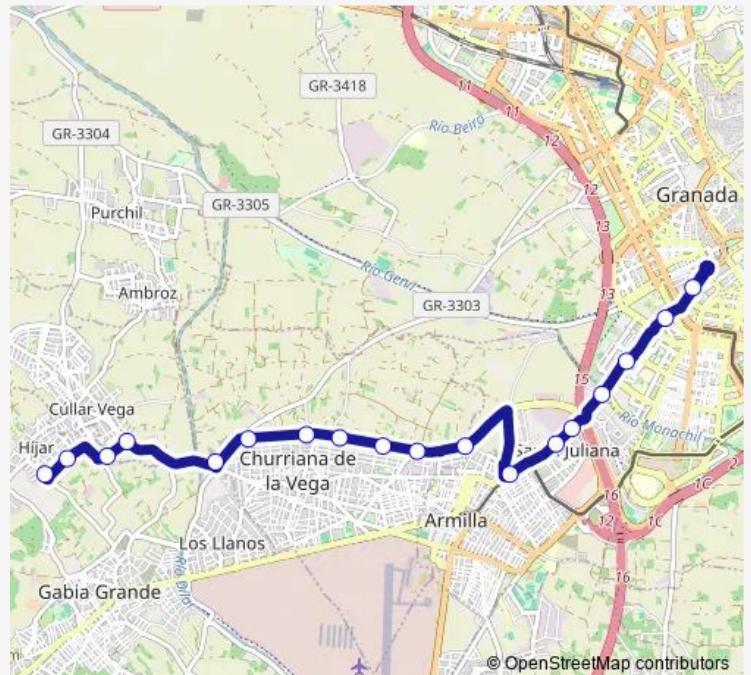

Avda. Cristóbal Colón 1 V

Ctra. De Granada 3 V

Ctra. De Granada 2 V

Ctra. De Granada 1 V

Río Monachil V

Avda. Fernando De Los Ríos 2 V

Avda. Fernando De Los Ríos V

Paseo Del Violón 2

Route schedule

Ctra. Híjar-Gabia — Paseo Del Violón 2

Monday	07:00-22:50
Tuesday	07:00-22:50
Wednesday	07:00-22:50
Thursday	07:00-22:50
Friday	07:00-22:50
Saturday	07:35-22:35
Sunday	09:00-22:35

Route info

Direction: Ctra. Híjar-Gabia

Stops: 18

Trip Duration: 0 hour 35 min

0153 — Granada - Churriana V. - Híjar (Directo)

Direction

Paseo Del Violón 2 — Ctra. Híjar-Gabia

20 stops

[Open route schedule](#)

Paseo Del Violón 2

Plaza De Las Américas 1

Avda. Fernando De Los Ríos 2

Río Monachil

Ctra. De Granada 1

Ctra. De Granada 2

Cno. Bajo De Armilla

Avda. Cristóbal Colón 1