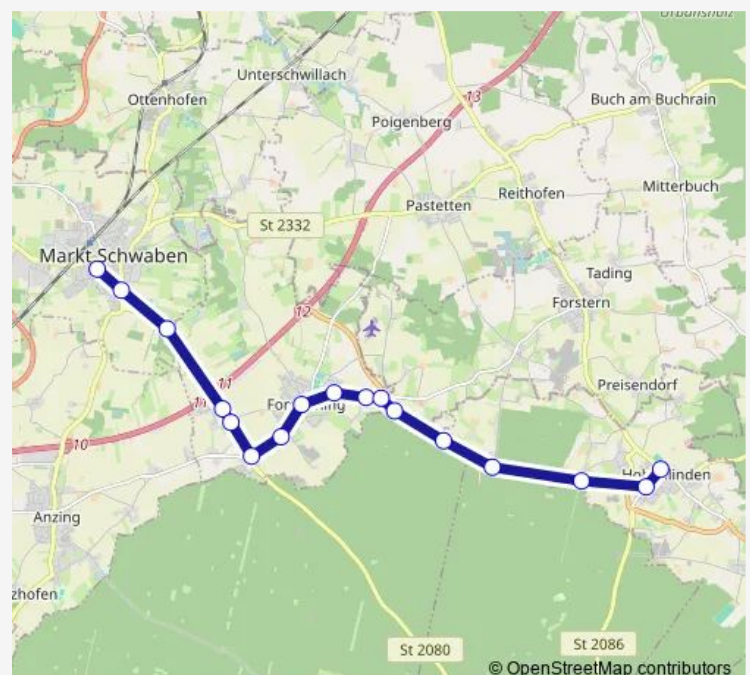

### Direction

Markt Schwaben, Rathaus — Aitersteinerling, Salzburg

12 stops

[Open route schedule](#)

Markt Schwaben, Rathaus

Markt Schwaben, Schule

Markt Schwaben, Graf-Siegh.-Weg

Wolfmühle

Moos (b.Forstinning), Gewerbeg.

Moos (b.Forstinning)

Schwaberwegen, Fichtenstraße

Forstinning, Waldstraße

Forstinning, Rathaus

Forstinning, Gewerbegebiet

Aitersteinerling, Keltenstraße

Aitersteinerling, Salzburg

### Route schedule

Markt Schwaben, Rathaus — Aitersteinerling, Salzburg

Monday	15:40
Tuesday	15:40
Wednesday	15:40
Thursday	15:40
Friday	—
Saturday	—
Sunday	—

### Route info

Direction: Markt Schwaben, Rathaus

Stops: 12

Trip Duration: 0 hour 17 min

■ 469V — Markt Schwaben - Forstinning / Hohenlinden /  
Preisendorf

BusMaps