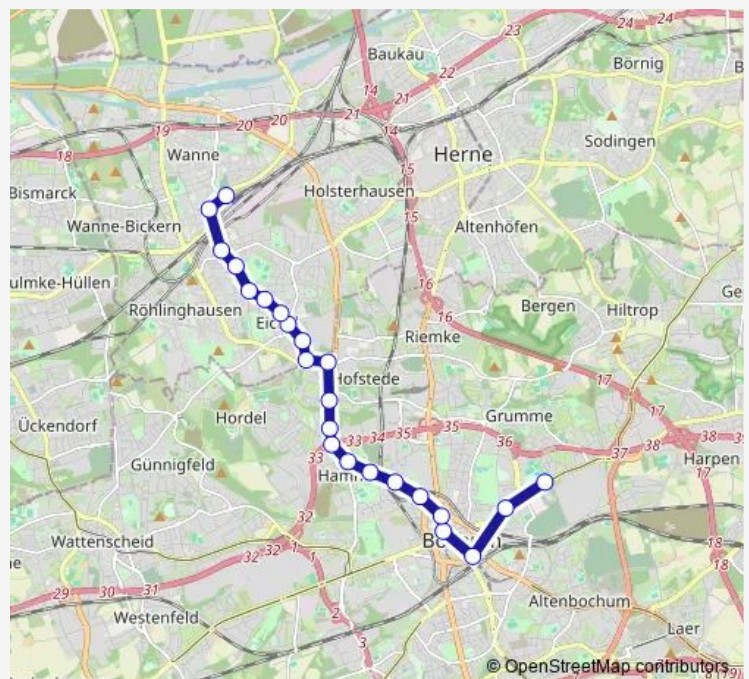

Herne Solbad

Herne Im Sportpark

Herne Heisterkamp

Herne Hugenthof

Herne Eickel Kirche

Herne Auf der Wenge

Herne Hannibalstr.

Herne Eickeler Str.

Bochum Hannibal Einkaufscentr.

Bochum Hordeler Str.

Bochum Breslauer Str.

Bochum Bodelschwingplatz

Bochum Hamme Kirche

Bochum Amtsstr.

Bochum Robertstr.

Bochum Präsident Bf

Bochum Brückstr.

Bochum Rathaus

Bochum Hbf

Route schedule

Wanne-Eickel Hbf — Bochum Vonovia Ruhrstadion

Monday	03:54-01:10 ⁺¹
Tuesday	03:54-01:10 ⁺¹
Wednesday	03:54-02:48 ⁺¹
Thursday	03:48-02:48 ⁺¹
Friday	03:48-02:48 ⁺¹
Saturday	03:48-02:48 ⁺¹
Sunday	03:48-00:10 ⁺¹

Route info

Direction: Wanne-Eickel Hbf

Stops: 23

Trip Duration: 0 hour 37 min

Bochum Planetarium

Bochum Vonovia Ruhrstadion

Direction

Bochum Vonovia Ruhrstadion — Wanne-Eickel Hbf