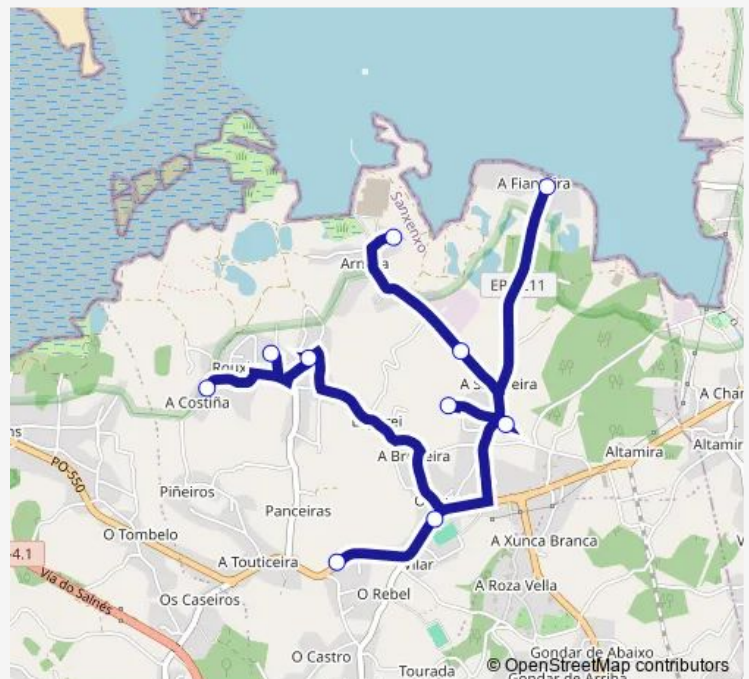

### Direction

IES de Vilalonga — Costiña

10 stops

[Open route schedule](#)

IES de Vilalonga

Casa Noiana

Arnosa

Fontoira

### Route schedule

IES de Vilalonga — Costiña

Monday 14:15

Tuesday 14:15-18:00

Wednesday 14:15

Thursday 14:15

Friday 14:15

Saturday —

### Route info

Direction: IES de Vilalonga

Stops: 10

Trip Duration: 0 hour 25 min

■ XG626013 — IES DE Vilalonga - Costiña

**Direction**

Costiña — IES de Vilalonga

10 stops

Thursday 08:05

Friday 08:05

Saturday —

Sunday —

**Route info**

Direction: Costiña

Stops: 10

Trip Duration: 0 hour 25 min