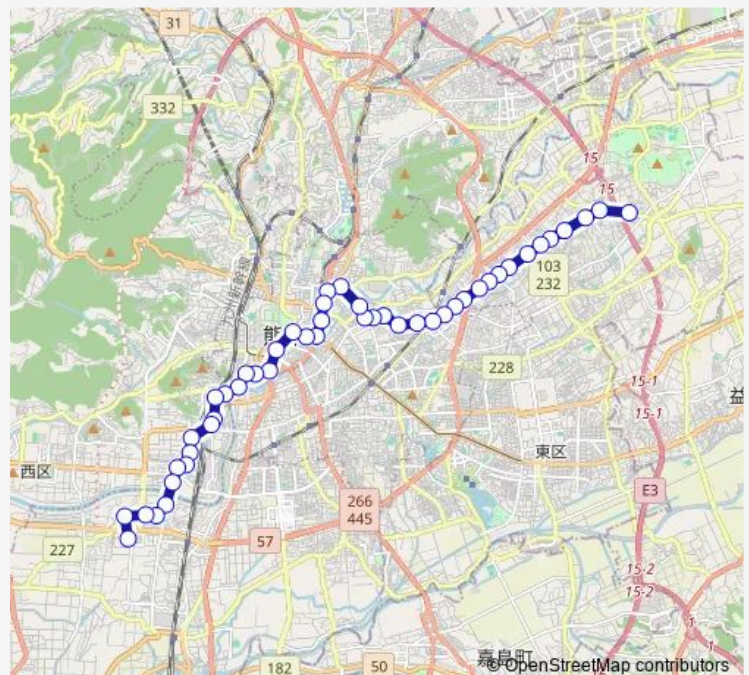

### Direction

小山団地 — アクアドーム

47 stops

[Open route schedule](#)

- 小山団地
- 託麻まちづくりセンター前
- 長嶺
- 御領 ( 熊本市東区 )
- 東八反田
- 八反田
- 八反田入口
- 託麻団地入口
- 鉄工団地入口 ( 熊本 )
- 西原郵便局前
- 新南部入口
- 南郷団地入口
- 保田窪
- 保田窪一丁目
- 保田窪入口 ( 八反田 )
- 託麻原本通り
- 熊本学園大学入口
- 警察学校前
- 大江二丁目
- 大江渡鹿
- 大江川鶴

### Route schedule

小山団地 — アクアドーム

Monday	08:33-19:51
Tuesday	08:33-19:51
Wednesday	08:33-19:51
Thursday	08:33-19:51
Friday	08:33-19:51
Saturday	08:35-10:40
Sunday	—

### Route info

Direction: 小山団地

Stops: 47

Trip Duration: 1 hour 10 min

■ F2-1/S4-1 : 小山団地→子飼 ~ 野口→アクアドーム

子飼橋

浄行寺

藤崎宮前