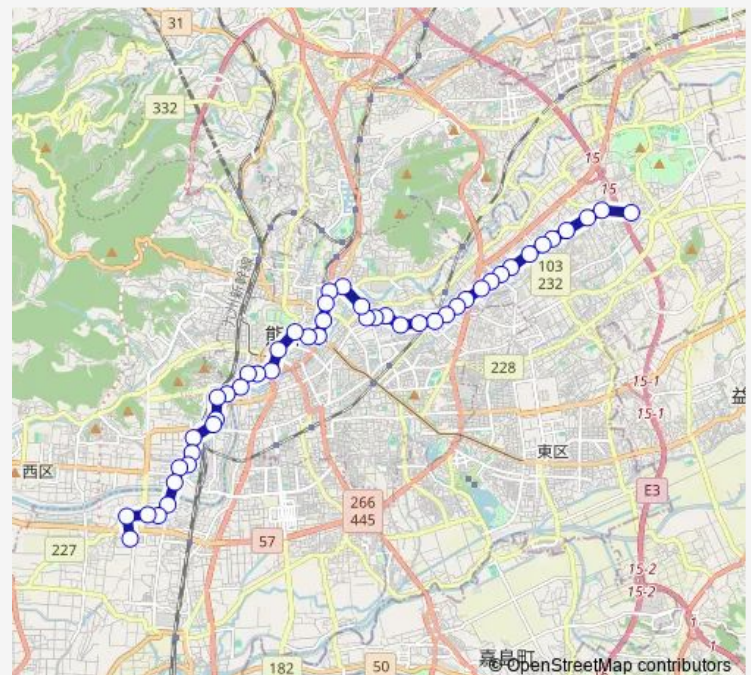

大江川鶴

Route schedule

小山団地 — アクアドーム

Monday 08:33-19:51

Tuesday 08:33-19:51

Wednesday 08:33-19:51

Thursday 08:33-19:51

Friday 08:33-19:51

Saturday 08:35-10:40

Sunday —

Route info

Direction: 小山団地

Stops: 47

Trip Duration: 1 hour 10 min

■ F2-1/S4-1 : 小山団地→子飼 ~ 野口→アクアドーム

子飼橋

浄行寺

藤崎宮前

白川公園前

水道町

通町筋

市役所前 (熊本)

桜町バスターミナル

河原町 (熊本 市道)