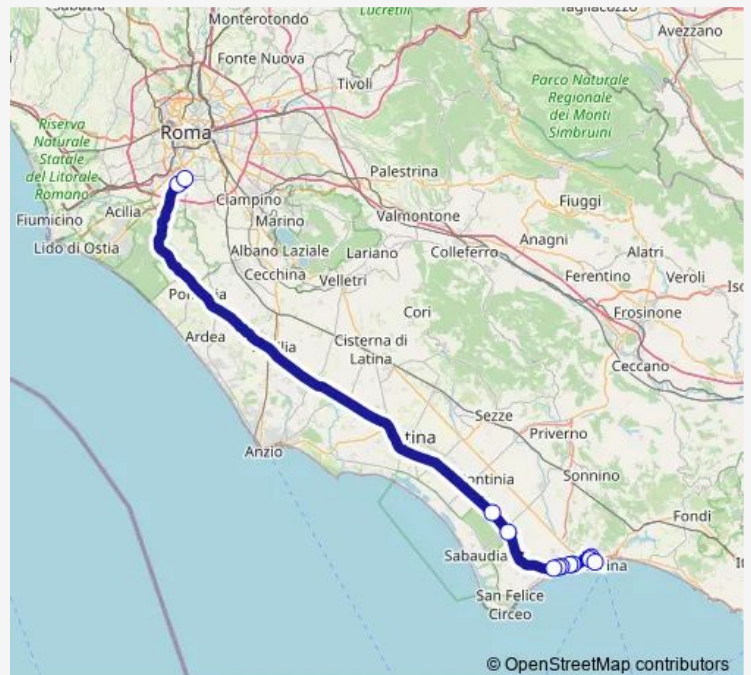

Direction

Terracina | Stazione FS # f4008 — Roma | Laurentina (Metro B) # f2693

12 stops

[Open route schedule](#)

Terracina | Stazione FS # f4008

Terracina | Via Napoli # f2758

Terracina | via Roma # f2757

Terracina | Via Pontina (Mercato) # f2980

Terracina | Via Pontina (Porto Badino) # f2981

Terracina | Ist. Da Vinci # f2983

Terracina | Via Pontina Via Piramo # f2984

Terracina | Via Pontina Riva Margherite # f2985

Sabaudia | Via Pontina (Km 93) # f2993

Sabaudia | Via Pontina Via Migliara 51 # f2996

Roma | Ospedale Sant'Eugenio # f12701

Roma | Laurentina (Metro B) # f2693

Route schedule

Terracina | Stazione FS # f4008 — Roma | Laurentina (Metro B) # f2693

Monday	05:30
Tuesday	05:30
Wednesday	05:30
Thursday	05:30
Friday	05:30
Saturday	—
Sunday	—

Route info

Direction: Terracina | Stazione FS # f4008

Stops: 12

Trip Duration: 1 hour 40 min

Terracina - Roma Laurentina # Tr135a