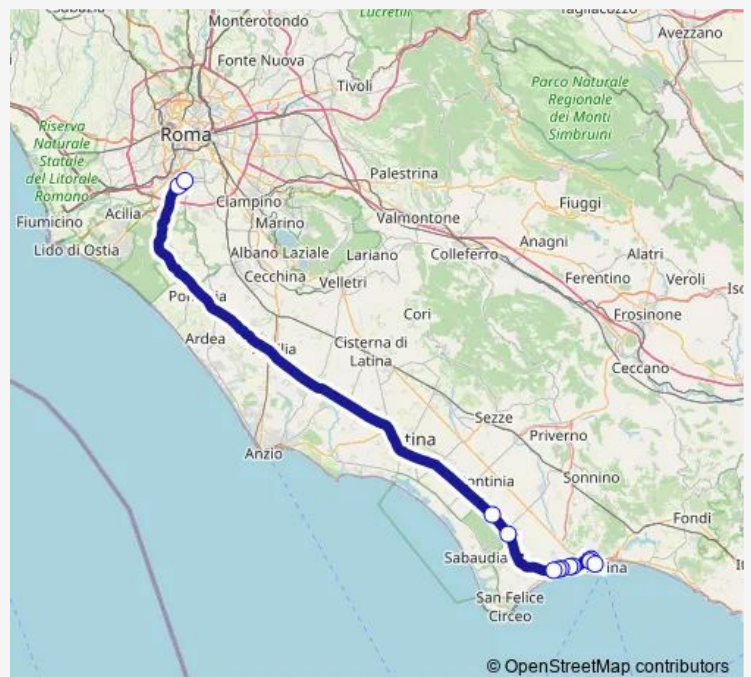

Bus Terracina - Roma Laurentina # Tr135a

[Go to website](#)

Direction

Terracina | Stazione FS # f4008 — Roma | Laurentina (Metro B) # f2693

12 stops

[Open route schedule](#)

Terracina | Stazione FS # f4008

Terracina | Via Napoli # f2758

Terracina | via Roma # f2757

Terracina | Via Pontina (Mercato) # f2980

Terracina | Via Pontina (Porto Badino) # f2981

Terracina | Ist. Da Vinci # f2983

Terracina | Via Pontina Via Piramo # f2984

Terracina | Via Pontina Riva Margherite # f2985

Sabaudia | Via Pontina (Km 93) # f2993

Sabaudia | Via Pontina Via Migliara 51 # f2996

Roma | Ospedale Sant'Eugenio # f12701

Roma | Laurentina (Metro B) # f2693

Route schedule

Terracina | Stazione FS # f4008 — Roma | Laurentina (Metro B) # f2693

Monday	05:30
Tuesday	05:30
Wednesday	05:30
Thursday	05:30
Friday	05:30
Saturday	—
Sunday	—

Route info

Direction: Terracina | Stazione FS # f4008

Stops: 12

Trip Duration: 1 hour 40 min

Terracina - Roma Laurentina # Tr135a