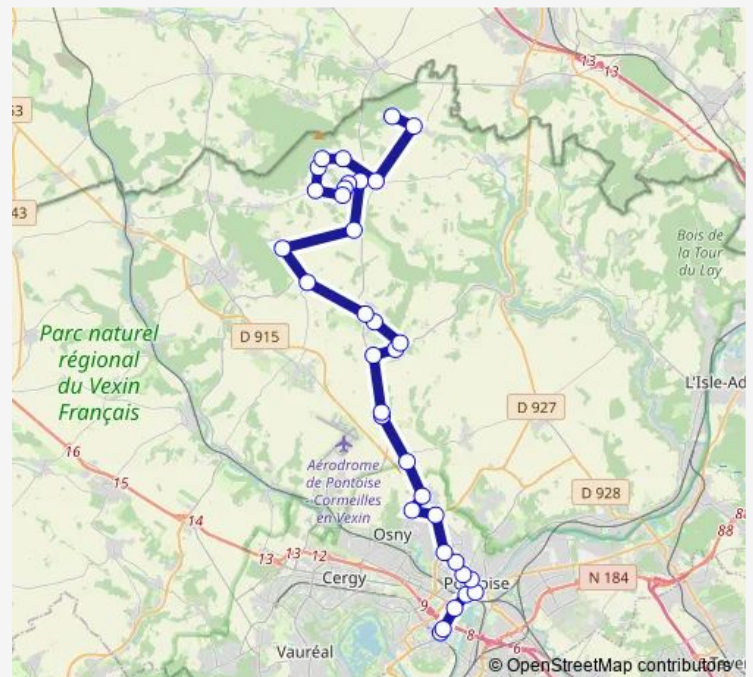

### Route schedule

Préfecture — Lavoir

Monday 16:10-19:52

Tuesday 16:10-19:52

Wednesday 12:22-19:52

Thursday 16:10-19:52

Friday 16:22-19:52

Saturday 12:30-18:30

### Route info

Direction: Préfecture

Stops: 34

Trip Duration: 1 hour 19 min

Le Rosnel

Le Fay

Mairie / Le Christ

Rayon

## Route schedule

Lavoir — Préfecture

Monday 06:24-15:39

Tuesday 06:24-15:39

Wednesday 06:24-15:39

Thursday 06:24-15:39

Friday 06:24-15:39

Saturday 07:08-08:08

## Route info

Direction: Lavoir

Stops: 34

Trip Duration: 1 hour 13 min

Louvrais

Lycée Pissarro

Citadelle

Cité Judiciaire