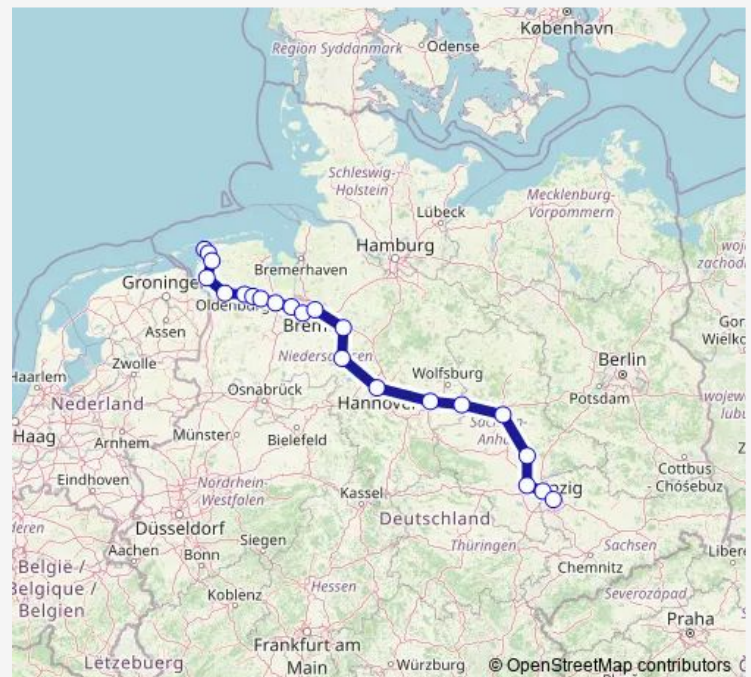

Leer(Ostfriesl)

Augustfehn

Westerstede-Ocholt

Bad Zwischenahn

Oldenburg(Oldb)

Hude

Delmenhorst

Bremen Hbf

Saturday 05:36

Sunday 07:35

Route info

Direction: Norddeich

Stops: 22

Trip Duration: 6 hour 43 min

■ IC 2035

Direction

Norddeich — Leipzig Hbf

23 stops

[Open route schedule](#)

Norddeich

Norden

Marienhafe

Emden Hbf

Leer(Ostfriesl)

Augustfehn

Westerstede-Ocholt

Bad Zwischenahn

Oldenburg(Oldb)

Hude

Delmenhorst

Bremen Hbf

Verden(Aller)