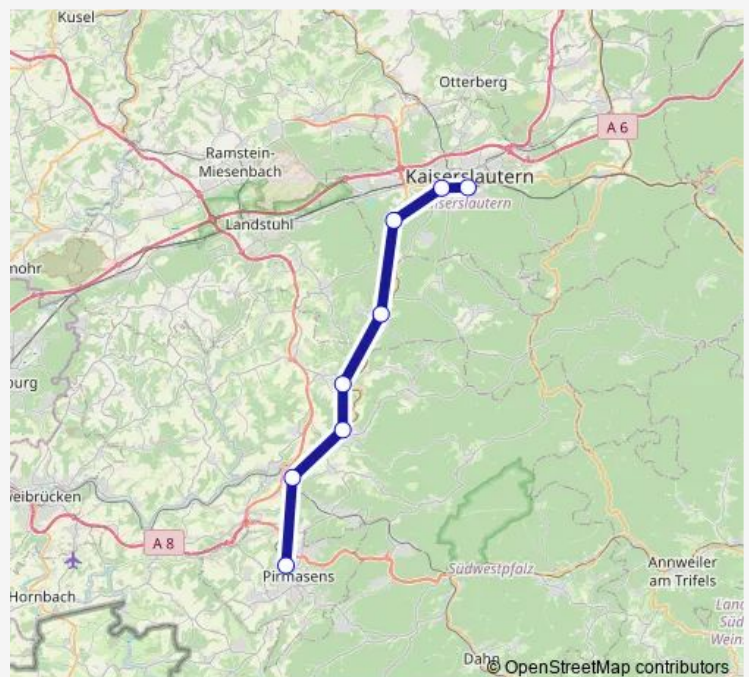

Bus Rb64

[Go to website](#)

Direction

Kaiserslautern, Hbf — Pirmasens, Hauptbahnhof

8 stops

[Open route schedule](#)

Kaiserslautern, Hbf

Kaiserslautern, Galgenschanze

Hohenecken, Bahnhof

Schopp, Bahnhof

Steinalben, Bahnhof

Waldfischbach, Bahnhof

Pirmasens, Nord

Pirmasens, Hauptbahnhof

Route schedule

Kaiserslautern, Hbf — Pirmasens, Hauptbahnhof

Monday	—
Tuesday	22:39
Wednesday	22:39
Thursday	22:39
Friday	—
Saturday	23:00
Sunday	00:57

Route info

Direction: Kaiserslautern, Hbf

Stops: 8

Trip Duration: 1 hour 8 min

■ Rb64

BusMaps

Direction

Schopp, Bahnhof — Kaiserslautern, Hbf

4 stops

[Open route schedule](#)

Schopp, Bahnhof

Hohenecken, Bahnhof

Kaiserslautern, Galgenschanze

Kaiserslautern, Hbf

Route schedule