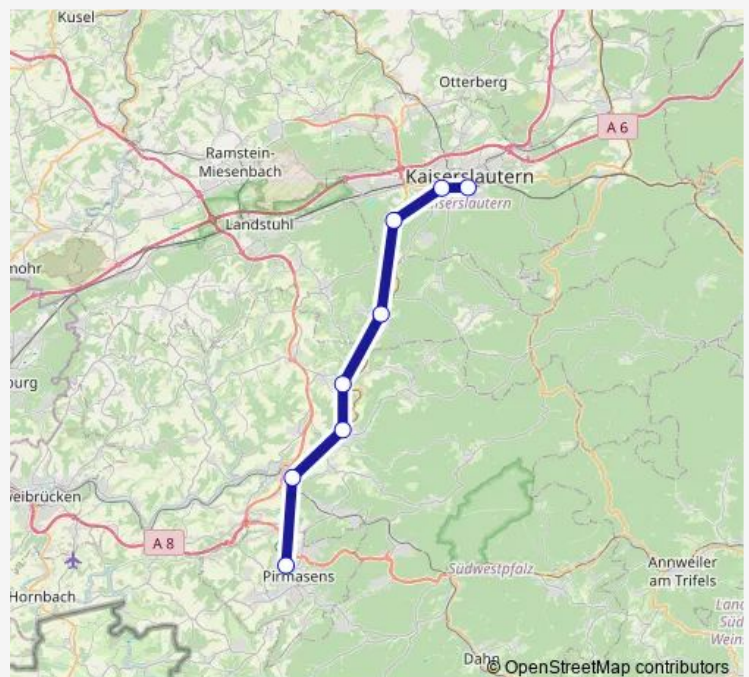

Hohenecken, Bahnhof

Schopp, Bahnhof

Steinalben, Bahnhof

Waldfishbach, Bahnhof

Pirmasens, Nord

Pirmasens, Hauptbahnhof

Route schedule

Kaiserslautern, Hbf — Pirmasens, Hauptbahnhof

Monday —

Tuesday —

Wednesday —

Thursday —

Friday —

Saturday 23:00

Sunday 00:57

Route info

Direction: Kaiserslautern, Hbf

Stops: 8

Trip Duration: 1 hour 8 min

■ RB64

BusMaps

Direction

Schopp, Bahnhof — Kaiserslautern, Hbf

4 stops

[Open route schedule](#)

Schopp, Bahnhof

Hohenecken, Bahnhof

Kaiserslautern, Galgenschanze

Kaiserslautern, Hbf

Route schedule

Schopp, Bahnhof — Kaiserslautern, Hbf

Monday	—
Tuesday	—
Wednesday	—
Thursday	—
Friday	—
Saturday	21:22
Sunday	—