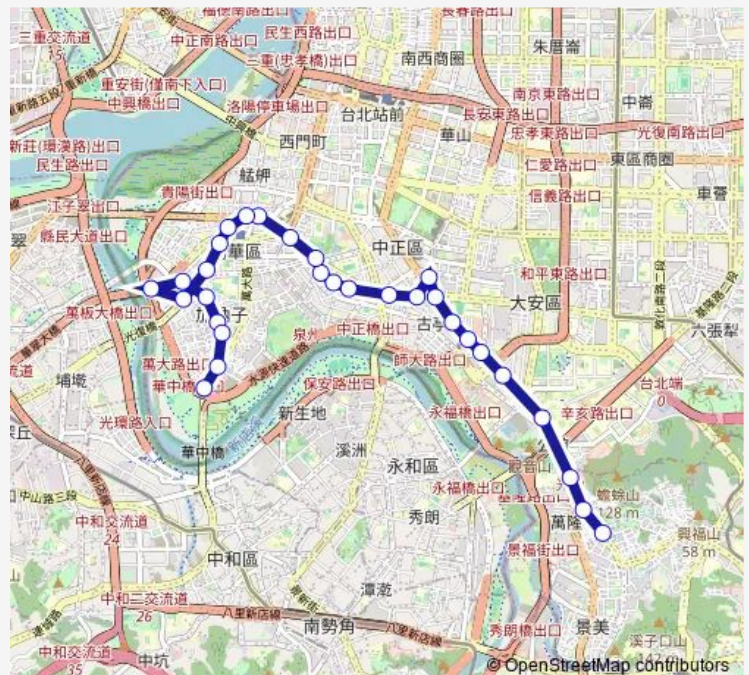

### Direction

景明街口 — 華中河濱公園

30 stops

[Open route schedule](#)

- 景明街口
- 武功國小(興隆)
- 師大分部
- 捷運公館站
- 台電大樓
- 捷運台電大樓站
- 羅斯福浦城街口
- 羅斯福金門街口
- 捷運古亭站(羅斯福)
- 捷運古亭站(杭州)
- 南福板溪(南昌公園)
- 和平西路一段
- 三元街
- 龍興宮
- 三元南海路口
- 植物園
- 和平中華路口
- 昆明街口
- 捷運龍山寺站
- 大理服飾
- 西園29服飾基地

### Route schedule

景明街口 — 華中河濱公園

Monday	00:00-23:00
Tuesday	00:00-23:00
Wednesday	00:00-23:00
Thursday	00:00-23:00
Friday	00:00-23:00
Saturday	00:00-23:00
Sunday	00:00-23:00

### Route info

Direction: 景明街口

Stops: 30

Trip Duration: 0 hour 43 min

■ 藍28 — 景明街口-東園

華江高中(西園)

西園路二段

環南市場