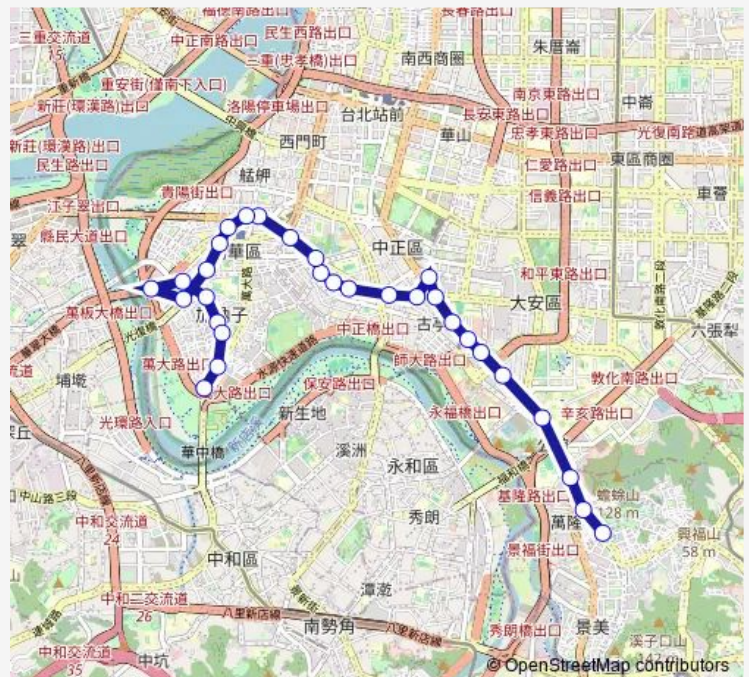

Bus 藍28 景明街口-東園

[Go to website](#)

Direction

景明街口 — 華中河濱公園

30 stops

[Open route schedule](#)

- 景明街口
- 武功國小(興隆)
- 師大分部
- 捷運公館站
- 台電大樓
- 捷運台電大樓站
- 羅斯福浦城街口
- 羅斯福金門街口
- 捷運古亭站(羅斯福)
- 捷運古亭站(杭州)
- 南福板溪(南昌公園)
- 和平西路一段
- 三元街
- 龍興宮
- 三元南海路口
- 植物園
- 和平中華路口
- 昆明街口
- 捷運龍山寺站
- 大理服飾
- 西園29服飾基地

Route schedule

景明街口 — 華中河濱公園

Monday	00:00-23:00
Tuesday	00:00-23:00
Wednesday	00:00-23:00
Thursday	00:00-23:00
Friday	00:00-23:00
Saturday	00:00-23:00
Sunday	00:00-23:00

Route info

Direction: 景明街口

Stops: 30

Trip Duration: 0 hour 42 min

■ 藍28 — 景明街口-東園

華江高中(西園)

西園路二段

環南市場

環南市場(西藏)

聚福宮

保德里