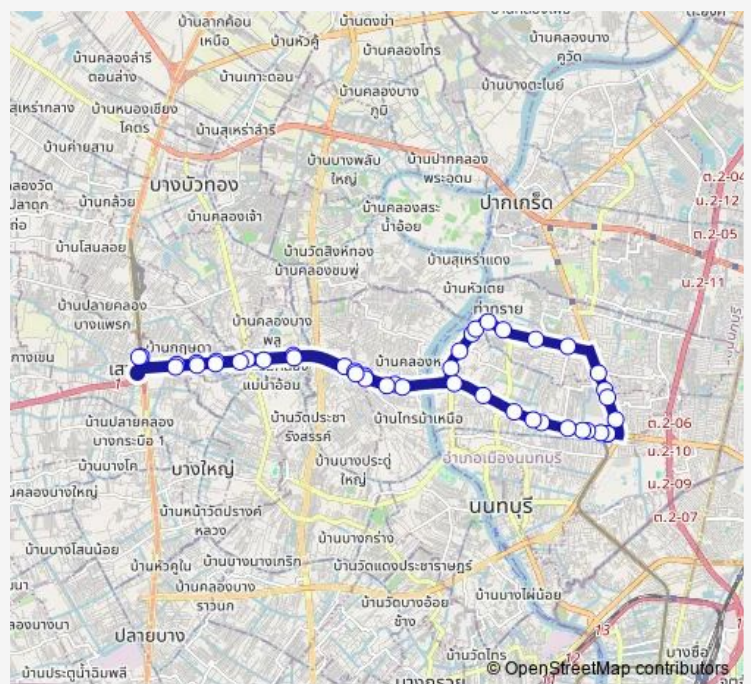

จุดขึ้นลง;visual stop

ซอยทานสัมฤทธิ์;Soi Tan Samrit

Route schedule

จุดขึ้นลง;visual stop — จุดขึ้นลง;visual stop

Monday	00:00
Tuesday	00:00
Wednesday	00:00
Thursday	00:00
Friday	00:00
Saturday	00:00
Sunday	00:00

Route info

Direction: จุดขึ้นลง;visual stop

Stops: 44

Trip Duration: 1 hour 26 min

1232 — วงกลม (วนขวา) บางใหญ่ซีดี - กระทรวงพาณิชย์ - ตีวานนท์;Bang Yai City - Ministry of Commerce - ...

โรงเรียนนนทบุรีพิทยาคม;Nonthaburi Pittayakom School