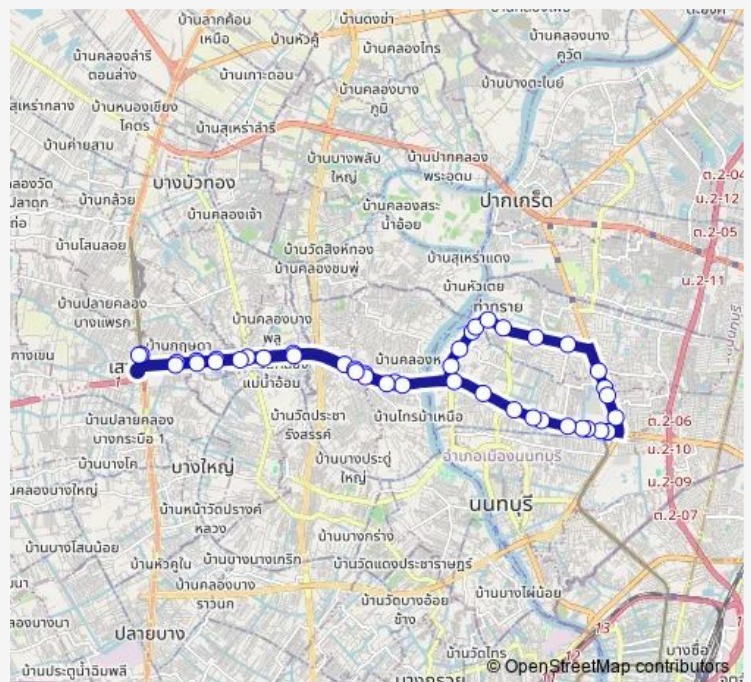

จุดขึ้นลง;visual stop

ซอยทานสัมฤทธิ์;Soi Tan Samrit

Route schedule

จุดขึ้นลง;visual stop — จุดขึ้นลง;visual stop

Monday	00:00
Tuesday	00:00
Wednesday	00:00
Thursday	00:00
Friday	00:00
Saturday	00:00
Sunday	00:00

Route info

Direction: จุดขึ้นลง;visual stop

Stops: 44

Trip Duration: 1 hour 26 min

1232 — วงกลม (วนขวา) บางใหญ่ซีดี - กระทรวงพาณิชย์ - ตีวานนท์;Bang Yai City - Ministry of Commerce - ...

โรงเรียนนนทบุรีพิทยาคม;Nonthaburi Pittayakom School