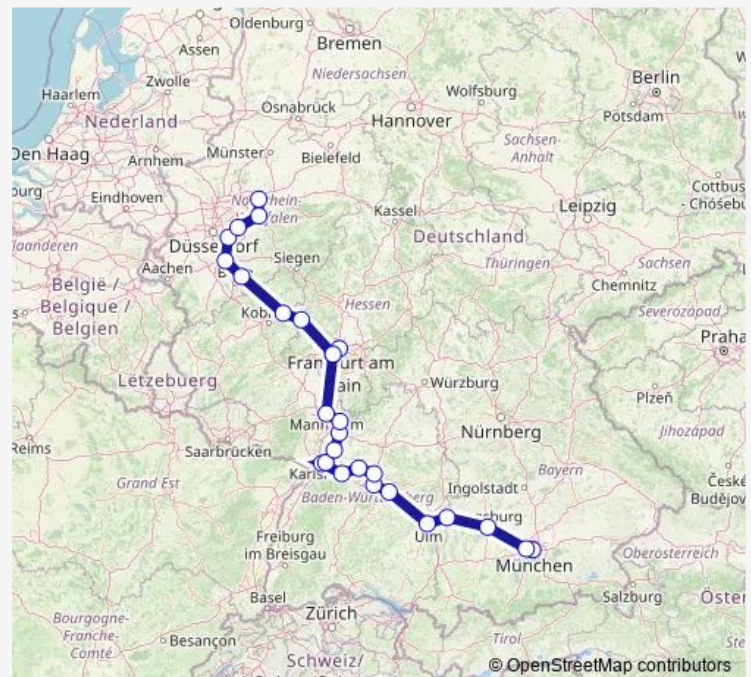

Augsburg Hbf

Günzburg

Ulm Hbf

Plochingen

Stuttgart Hbf

Ludwigsburg

Vaihingen(Enz)

Pforzheim Hbf

—

Sunday

00:01

Route info

Direction: München Hbf

Stops: 25

Trip Duration: 8 hour 34 min

■ ICE 1018

BusMaps

Siegburg/Bonn

Köln Hbf

Düsseldorf Hbf

Dortmund Hbf

Direction

München Hbf — Dortmund Hbf

27 stops

[Open route schedule](#)

München Hbf

München-Pasing

Augsburg Hbf

Günzburg

Ulm Hbf

Plochingen

Stuttgart Hbf