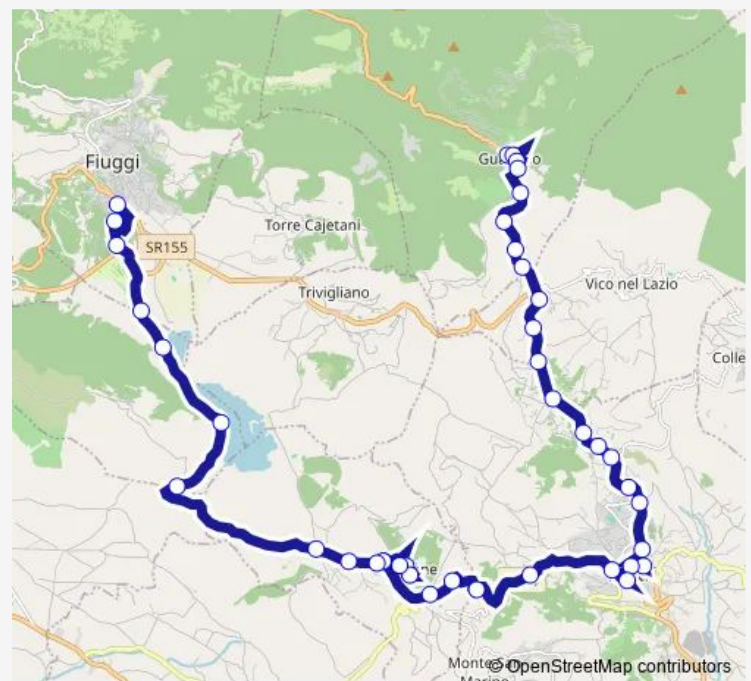

### Route schedule

Guarcino | Via Celani # f4721 — Fiuggi | viale IV Giugno # f4745

Monday 11:00

Tuesday 11:00

Wednesday 11:00

Thursday 11:00

Friday 11:00

Saturday 10:55

### Route info

Direction: Guarcino | Via Celani # f4721

Stops: 43

Trip Duration: 0 hour 58 min

Guarcino - Fiuggi # Fg69d

Alatri | Via De Gasperi Via Madonna Sanità # f4869

Alatri | Via Ferentino Via Santa Caterina # f5062