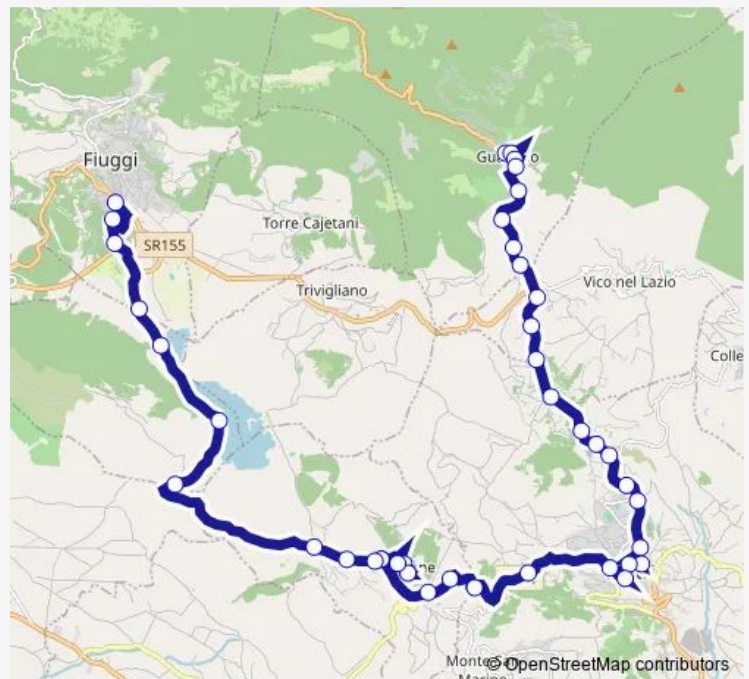

Alatri | Via Circonvallazione Via Marconi # f4864

Alatri | Via Circonvallazione Viale Duca d'Aosta # f4701

Alatri | Istituto Magistrale Pietrobono # f4702

Route schedule

Guarcino | Via Celani # f4721 — Fiuggi | viale IV Giugno # f4745

Monday 11:00

Tuesday 11:00

Wednesday 11:00

Thursday 11:00

Friday 11:00

Saturday 10:55

Sunday —

Route info

Direction: Guarcino | Via Celani # f4721

Stops: 43

Trip Duration: 0 hour 48 min

Guarcino - Fiuggi # Fg69d

Alatri | Via De Gasperi Via Madonna Sanità # f4869

Alatri | Via Ferentino Via Santa Caterina # f5062

Alatri | Via Ferentino Via Monte S. Marino # f5108

Fumone | Via Alatri (Km 6) # f5109

Fumone | Via Alatri Via Piè del Monte # f5110

Fumone | Via Croce Via Canterno # f5093

Fumone | Via Croce Via Surrogara # f5094