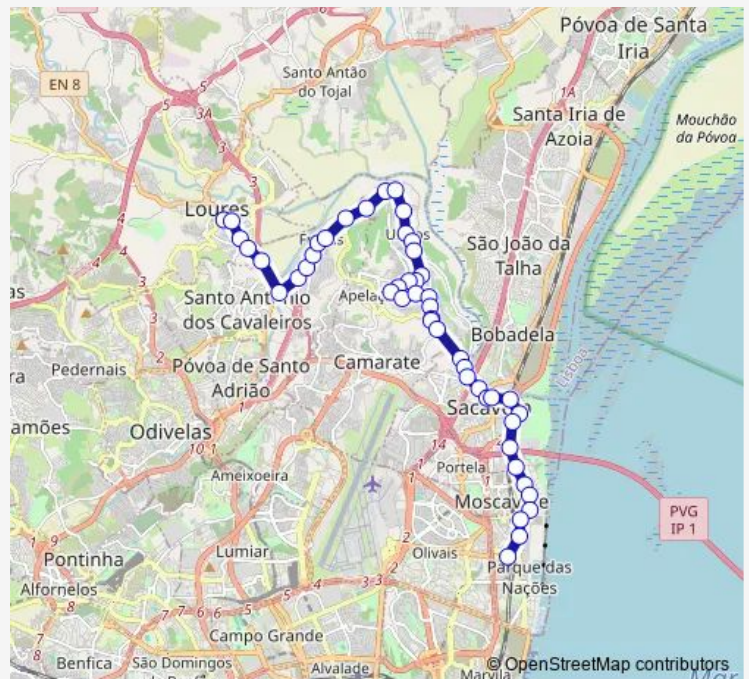

Monday 05:01-20:01

Tuesday 05:01-20:01

Wednesday 05:01-20:01

Thursday 05:01-20:01

Friday 05:01-20:01

Saturday —

Sunday —

Route info

Direction: Loures (R Olivença) Lgo Marcos Romão Reis Junior

Stops: 48

Trip Duration: 0 hour 47 min

■ 305 - Loures - Lisboa (Estação Oriente)

Bº Miratejo (R Bartolomeu Dias) (X) R Liberdade

Bº Alto Moinho (R Ant Sérgio 63)