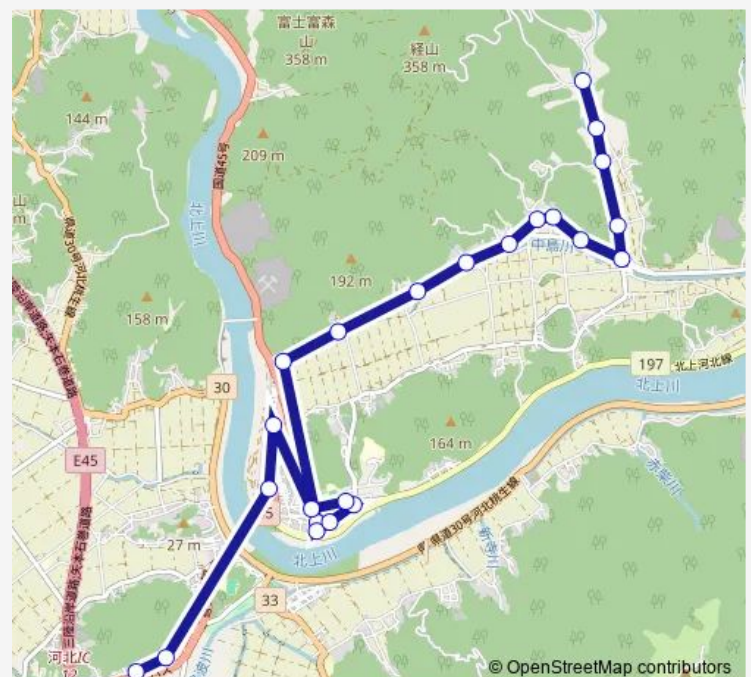

Saturday —

Sunday —

Route info

Direction: 皿貝神社前

Stops: 23

Trip Duration: 0 hour 32 min

■ 河北地区住民バス 飯野川第2コース

J a 大谷地支店前

上品の郷

Direction

上品の郷 — 皿貝神社前

23 stops

[Open route schedule](#)

上品の郷

J a 大谷地支店前

ビッグバン

Saturday

—

Sunday

—

Route info

Direction: 上品の郷

Stops: 23

Trip Duration: 0 hour 32 min