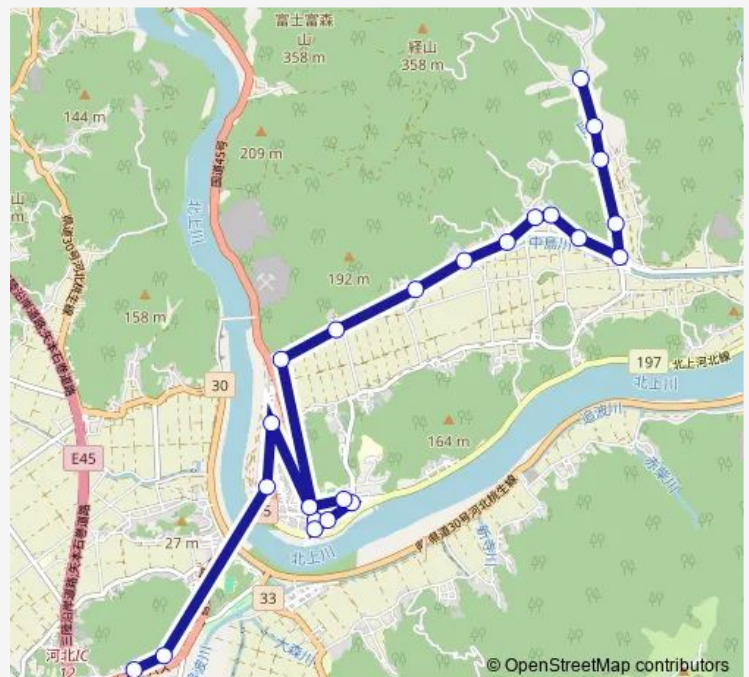

### Route schedule

皿貝神社前 — 上品の郷

Monday —

Tuesday 08:58

Wednesday —

Thursday 10:38

Friday —

Saturday —

### Route info

Direction: 皿貝神社前

Stops: 23

Trip Duration: 0 hour 32 min

■ 河北地区住民バス 飯野川第2コース

J a 大谷地支店前

上品の郷

## Direction

上品の郷 — 皿貝神社前

23 stops

[Open route schedule](#)

上品の郷

J a 大谷地支店前

ビッグバン

アゼリアプラザ

## Route schedule

上品の郷 — 皿貝神社前

Monday

—

Tuesday

13:00

Wednesday

—