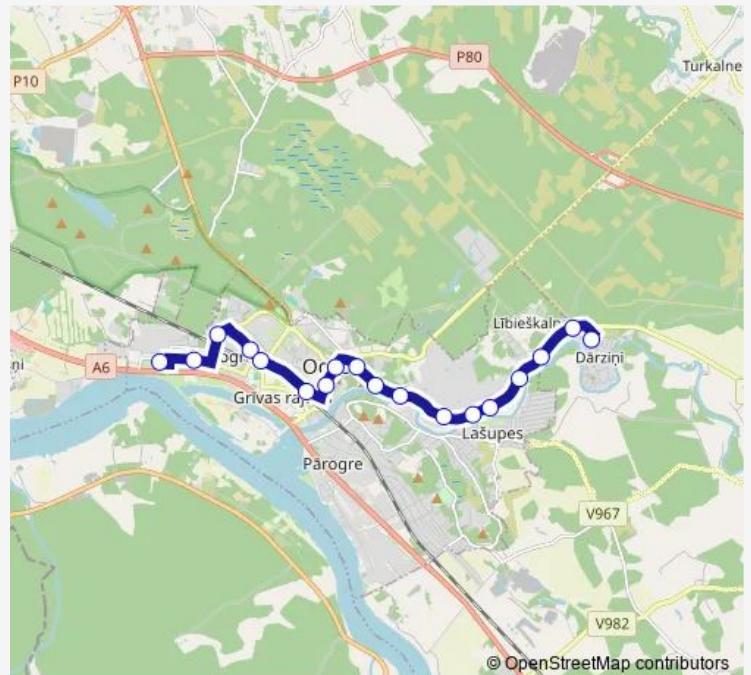

D/s Dārziņi — A/S Ogre

Monday	05:44-22:47
Tuesday	05:44-22:47
Wednesday	05:44-22:47
Thursday	05:44-22:47
Friday	05:44-22:47
Saturday	06:55-20:45
Sunday	06:55-20:45

**Route info**

Direction: D/s Dārziņi

Stops: 18

Trip Duration: 0 hour 20 min

6091 — Jaunogre-Kultūras nams-Dārziņi

**BusMaps**