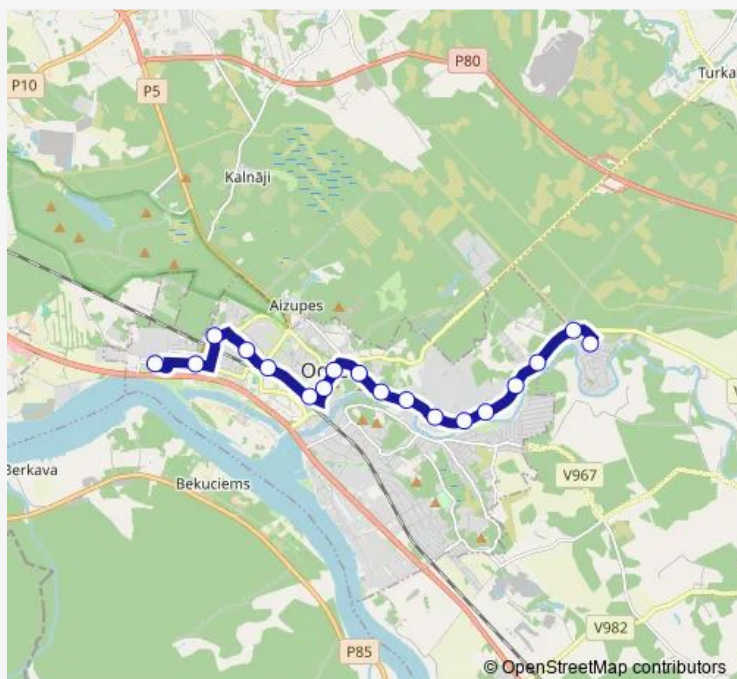

Route info

Direction: D/s Dārziņi

Stops: 18

Trip Duration: 0 hour 20 min

6091 — Jaunogre-Kultūras nams-Dārziņi

Direction

A/S Ogre — D/s Dārziņi

18 stops