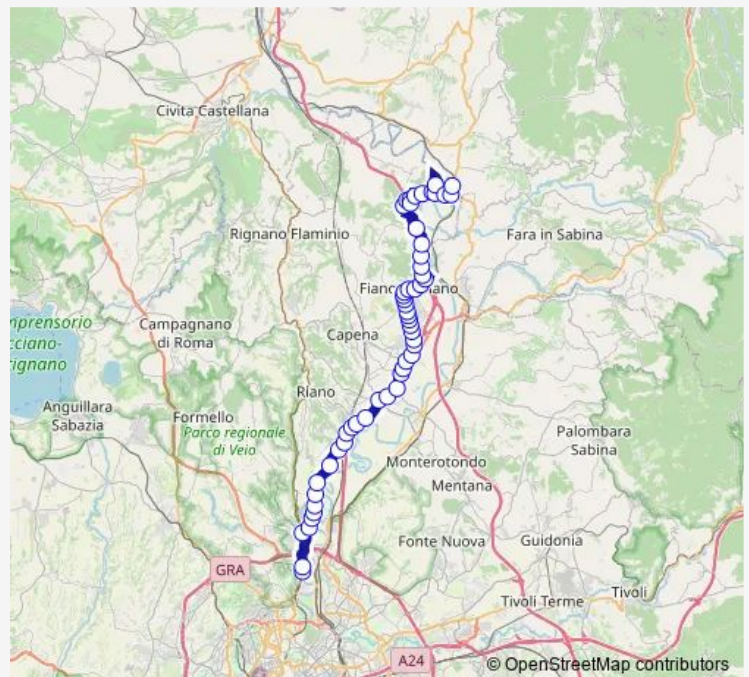

**Bus Roma Saxa Rubra - Poggio Mirteto Scalo # Pm80d**

[Go to website](#)

**Direction**

Roma | Saxa Rubra Partenze # f1495 — Poggio Mirteto | Stazione FS # f10226

55 stops

[Open route schedule](#)

- Roma | Saxa Rubra Partenze # f1495
- Roma | Via Flaminia (Saxa Rubra) # f1496
- Roma | Stazione Prima Porta # f2362
- Roma | Via Tiberina Via Pietro Davanzo # f10555
- Roma | Via Tiberina, 257 # f10557
- Roma | Via Tiberina Via Ruggero Celano # f10558
- Roma | Via Tiberina Via Torretta Flaminia # f10559
- Roma | Via Tiberina Via Toffia # f10560
- Roma | Via Tiberina Via Grotta Oscura # f10561
- Roma | Via Tiberina (Procoio Nuovo) # f10562
- Roma | Via Tiberina Via Pian Olmo # f10563
- Riano | Via Tiberina (Procoio Vecchio) # f10564
- Riano | Via Tiberina (Colle Romano) # f10565
- Roma | Via Tiberina Via Rianese # f10566
- Roma | Via Tiberina 106 # f10567
- Riano | Via Tiberina (Km 11) # f10568
- Castelnuovo Porto | Via Tiberina Via Montefiore # f10570
- Castelnuovo Porto | Via Tiberina (Km 13) # f10571
- Castelnuovo DI Porto | Girardi # f10572
- Capena | Via Tiberina (Ponte Storto) # f10574
- Capena | Via Tiberina (S.ta Marta) # f10575

**Route schedule**

Roma | Saxa Rubra Partenze # f1495 — Poggio Mirteto | Stazione FS # f10226

Monday	—
Tuesday	—
Wednesday	—
Thursday	—
Friday	—
Saturday	10:00
Sunday	—

**Route info**

Direction: Roma | Saxa Rubra Partenze # f1495

Stops: 55

Trip Duration: 1 hour 10 min

Roma Saxa Rubra - Poggio Mirteto Scalo # Pm80d

Capena | Via Tiberina (Zona Industriale) # f10576

Capena | Via Tiberina (Scorano) # f10577

Capena | Via Tiberina (Scavi Feronia) # f10578

Fiano | Via Tiberina (Zona Industriale) # f10579

Fiano | Via Tiberina Via Pescara # f10029

Fiano | Via Tiberina Via Torino # f10030

Fiano | Via Tiberina Via Genova # f10031

Fiano | Via Tiberina Via Firenze # f10032