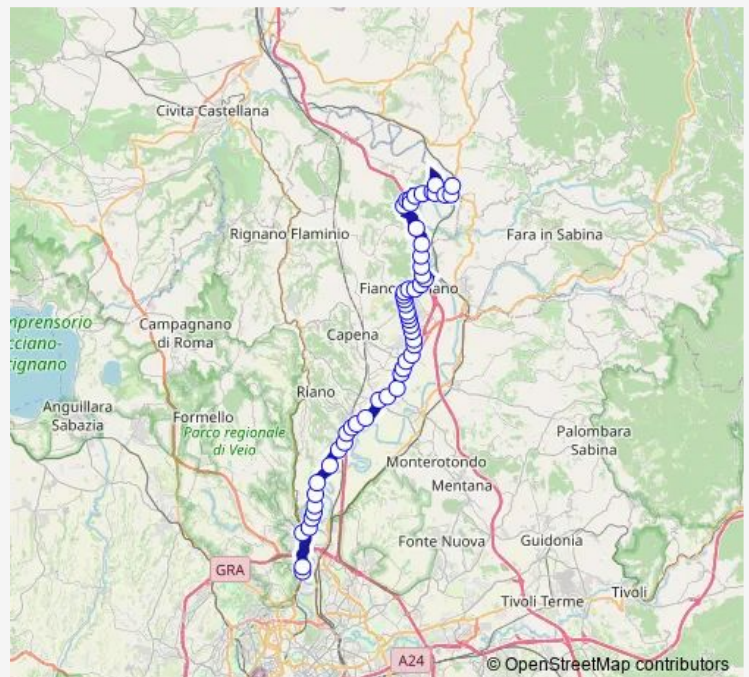

Bus Roma Saxa Rubra - Poggio Mirteto Scalo # Pm80d

[Go to website](#)

Direction

Roma | Saxa Rubra Partenze # f1495 — Poggio Mirteto | Stazione FS # f10226

55 stops

[Open route schedule](#)

- Roma | Saxa Rubra Partenze # f1495
- Roma | Via Flaminia (Saxa Rubra) # f1496
- Roma | Stazione Prima Porta # f2362
- Roma | Via Tiberina Via Pietro Davanzo # f10555
- Roma | Via Tiberina, 257 # f10557
- Roma | Via Tiberina Via Ruggero Celano # f10558
- Roma | Via Tiberina Via Torretta Flaminia # f10559
- Roma | Via Tiberina Via Toffia # f10560
- Roma | Via Tiberina Via Grotta Oscura # f10561
- Roma | Via Tiberina (Procoio Nuovo) # f10562
- Roma | Via Tiberina Via Pian Olmo # f10563
- Riano | Via Tiberina (Procoio Vecchio) # f10564
- Riano | Via Tiberina (Colle Romano) # f10565
- Roma | Via Tiberina Via Rianese # f10566
- Roma | Via Tiberina 106 # f10567
- Riano | Via Tiberina (Km 11) # f10568
- Castelnuovo Porto | Via Tiberina Via Montefiore # f10570
- Castelnuovo Porto | Via Tiberina (Km 13) # f10571
- Castelnuovo DI Porto | Girardi # f10572
- Capena | Via Tiberina (Ponte Storto) # f10574
- Capena | Via Tiberina (S.ta Marta) # f10575

Route schedule

Roma | Saxa Rubra Partenze # f1495 — Poggio Mirteto | Stazione FS # f10226

Monday	—
Tuesday	—
Wednesday	—
Thursday	—
Friday	—
Saturday	10:00
Sunday	—

Route info

Direction: Roma | Saxa Rubra Partenze # f1495

Stops: 55

Trip Duration: 1 hour 10 min

Capena | Via Tiberina (Zona Industriale) # f10576

Capena | Via Tiberina (Scorano) # f10577

Capena | Via Tiberina (Scavi Feronia) # f10578

Fiano | Via Tiberina (Zona Industriale) # f10579

Fiano | Via Tiberina Via Pescara # f10029

Fiano | Via Tiberina Via Torino # f10030

Fiano | Via Tiberina Via Genova # f10031

Fiano | Via Tiberina Via Firenze # f10032

Fiano | Via Tiberina Via Venezia # f10033