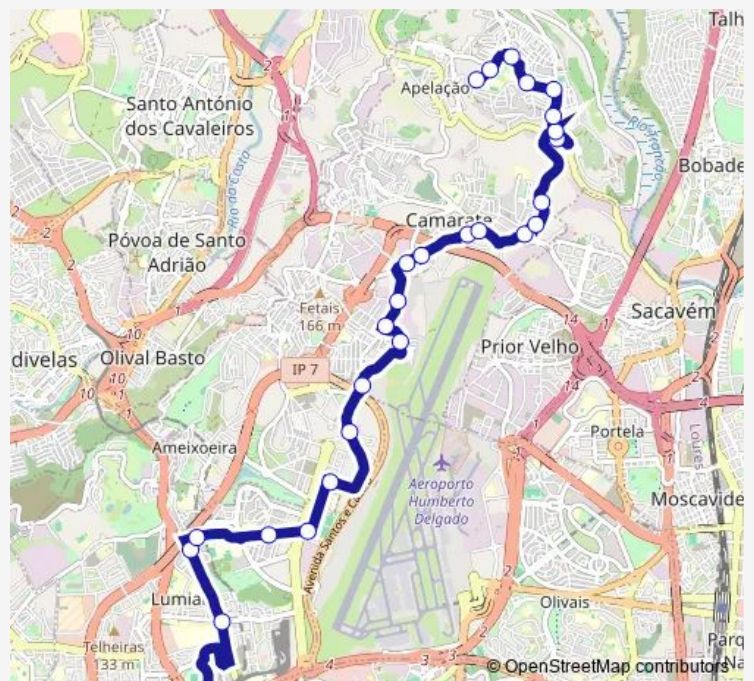

Tuesday 06:50-23:00

Wednesday 06:50-23:00

Thursday 06:50-23:00

Friday 06:50-23:00

Saturday 06:40-23:20

Sunday 06:50-21:10

Route info

Direction: Campo Grande (Metro) P19

Stops: 27

Trip Duration: 0 hour 35 min

2710 — A. Moinho - Campo Grande

Av Forças Armadas (X) R 28 Setembro

R Galvões 3B (B Queimadas)

R Joaquim Pires Jorge (Casal Machados)

R Bartolomeu Dias (X) R Liberdade