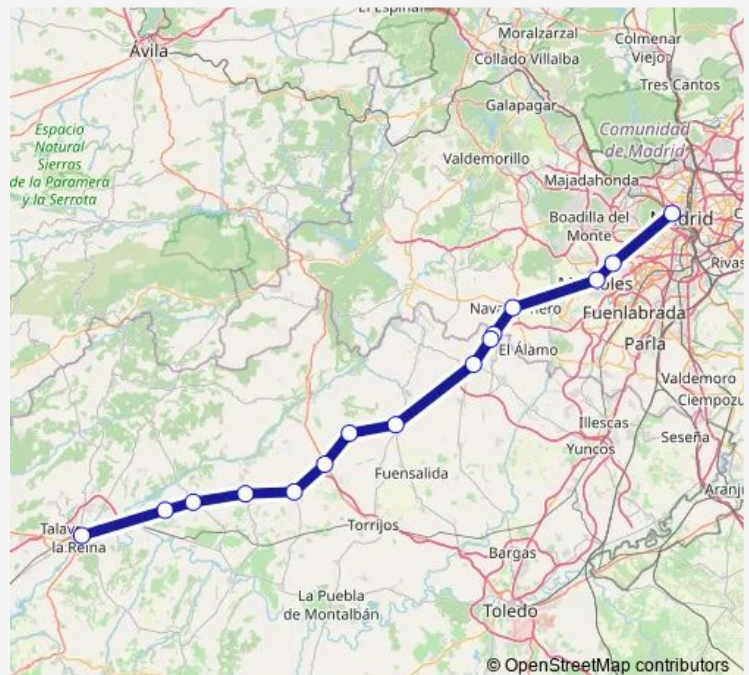

Bus 910 Madrid-Talavera (Ruta)

[Go to website](#)

Direction

Madrid Principe Pio — Talavera de La Reina

15 stops

[Open route schedule](#)

Madrid Principe Pio

Alcorcon

Santa Olalla

Cruce El Bravo

Empalme Cerralbos

Cruce de Cazalegas

Talavera de La Reina

Route schedule

Madrid Principe Pio — Talavera de La Reina

Monday 07:30-23:45

Tuesday 07:30-23:45

Wednesday 07:30-23:45

Thursday 07:30-23:45

Friday 07:30-23:45

Saturday 07:30-23:45

Sunday 07:30-23:00

Route info

Direction: Madrid Principe Pio

Stops: 15

Trip Duration: 2 hour 0 min

■ 910 — Madrid-Talavera (Ruta)

Direction

Talavera de La Reina — Madrid Principe Pio

15 stops

[Open route schedule](#)

Talavera de La Reina