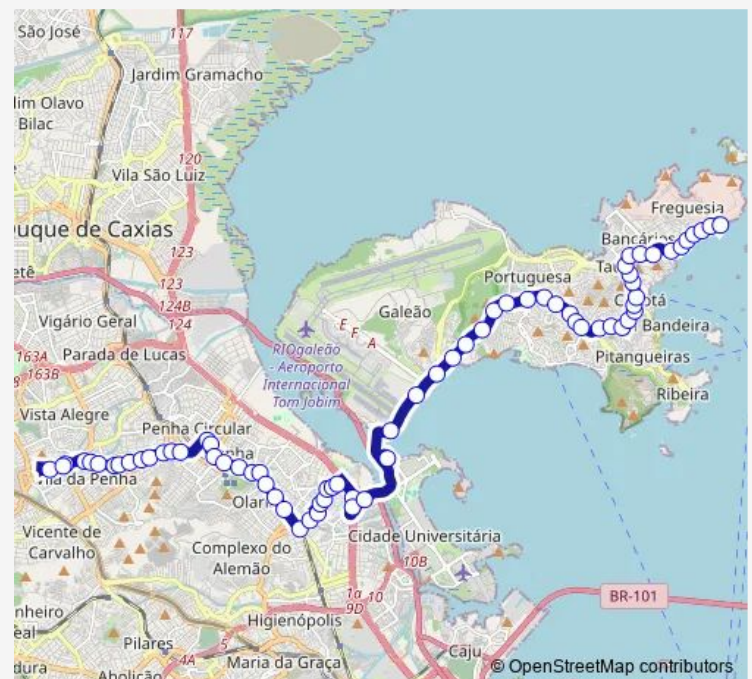

Tenente Araquém Batista

Curua

Praça Marechal Maurício Cardoso

Route schedule

Ponto Final: Irajá : Padre Roser — Ponto Final: Bananal :
Linhas para Zona Norte

Monday 00:00

Tuesday 00:00

Wednesday 00:00

Thursday 00:00

Friday 00:00

Saturday 00:00

Sunday 00:00

Route info

Direction: Ponto Final: Irajá : Padre Roser

Stops: 70

Trip Duration: 0 hour 55 min

910 — Bananal - Irajá

Filomena Nunes

Estação Olaria

João Silva

Cardoso de Moraes

Rio Ramos

Nabor do Rego

Platina

Ibipitanga

Engenho da Pedra

Nabor do Rego

Marechal Sousa Menezes

Tambaú

Teixeira de Castro

Dezoito de Abril

Terminal Aroldo Melodia : Linhas sentido Ilha