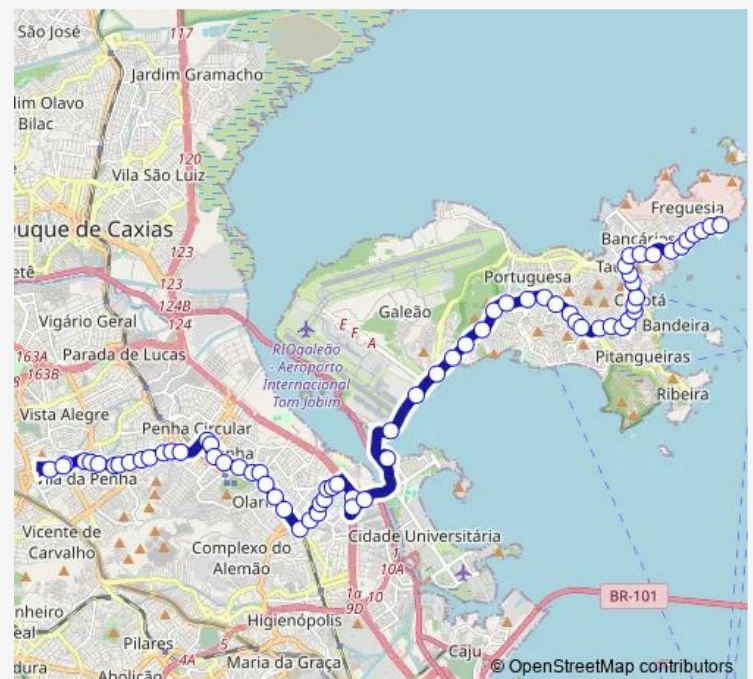

Praça Marechal Maurício Cardoso

### Route schedule

Ponto Final: Irajá : Padre Roser — Ponto Final: Bananal :  
Linhas para Zona Norte

Monday 00:00

Tuesday 00:00

Wednesday 00:00

Thursday 00:00

Friday 00:00

Saturday 00:00

### Route info

Direction: Ponto Final: Irajá : Padre Roser

Stops: 70

Trip Duration: 0 hour 59 min

910 — Bananal - Irajá

Filomena Nunes

Estação Olaria

João Silva