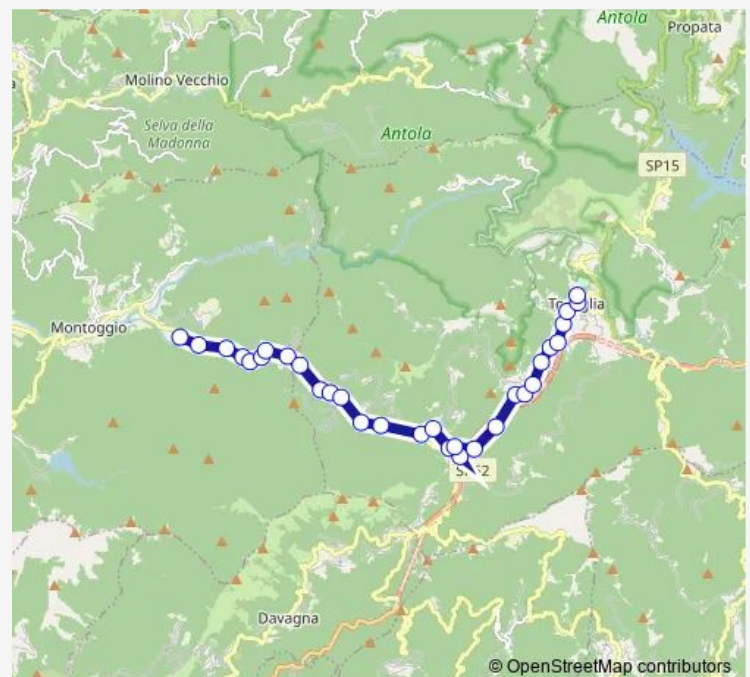

Fraz. Laccio 33 Loc. Siginella

Fraz. Laccio Nuova Chiesa

Fraz. Laccio Bivio Laccio

Fraz. Laccio Casa Cantoniera

Fraz. Laccio 10 Loc. Gaietta

Loc. Piccola Torriglia

Route schedule

Capolinea Fraz. Bromia - Loc. Ca Di Ciappa — Via Matteotti 57 Rim. Amt

Monday	05:50-18:50
Tuesday	05:50-18:50
Wednesday	05:50-18:50
Thursday	05:50-18:50
Friday	05:50-18:50
Saturday	—
Sunday	—

Route info

Direction: Capolinea Fraz. Bromia - Loc. Ca Di Ciappa

Stops: 31

Trip Duration: 0 hour 20 min

910

BusMaps

Loc. Badaracchi F. Casa Cantoniera

Loc. Badaracchi 43

Nessuna Bivio Marsano

Loc. Ca` Bianca 34

Loc. Canevello f2 Villetta Maria

Loc. Prato

Thursday 05:35-18:30

Friday 05:35-18:30

Saturday —

Sunday —

Route info

Direction: Via Matteotti 57 Rim. Amt

Stops: 30

Trip Duration: 0 hour 20 min