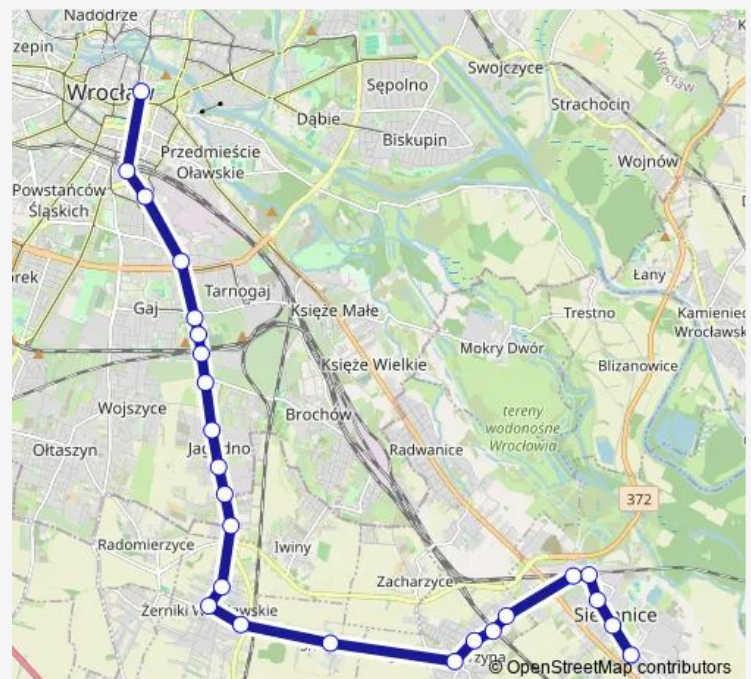

Lamowice

Iwiny (Rondo)

Żerniki Wr. - Orla

Żerniki Wrocławskie

Żerniki Wr. - Kolejowa

Smardzów - Reja

Św. Katarzyna - Parkowa

Św. Katarzyna - Żernicka

Św. Katarzyna - Główna

Św. Katarzyna - stacja

Route schedule

Galeria Dominikańska — Św. Katarzyna - stacja

Monday	—
Tuesday	13:12-21:40
Wednesday	13:12-21:40
Thursday	13:12-21:40
Friday	13:12-21:40
Saturday	05:22
Sunday	05:22

Route info

Direction: Galeria Dominikańska

Stops: 20

Trip Duration: 0 hour 38 min

910

BusMaps

Direction

Siechnice - Osiedle — Galeria Dominikańska

25 stops

[Open route schedule](#)

Siechnice - Osiedle

Siechnice - Zacisze

Siechnice - Szkolna

Siechnice - Elektrociepłownia

Siechnice - Zoz

Św. Katarzyna - Główna n ż