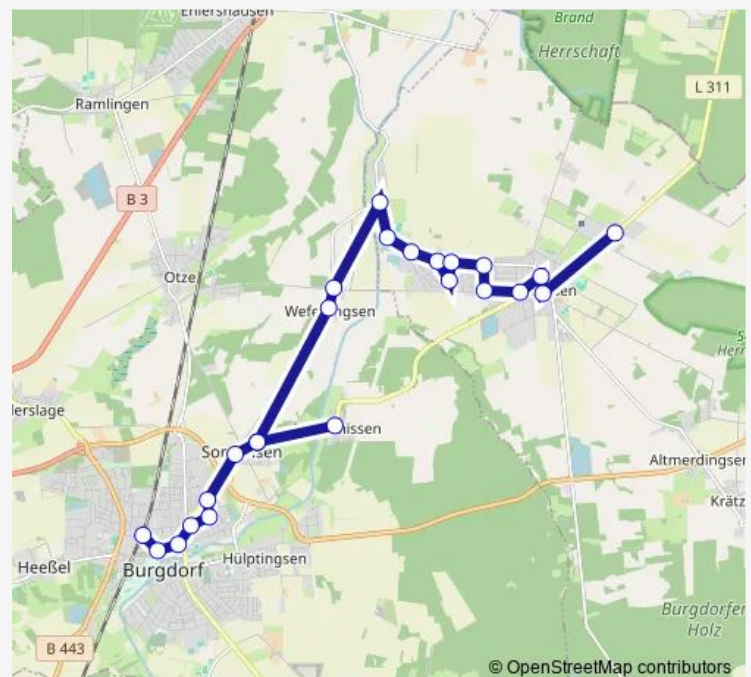

Obershagen Abzweig Burgdorf

Obershagen Kampweg

Obershagen Dachtmissen Weg

Hänigsen Allensteiner Straße

Hänigsen Königsberger Straße

Hänigsen Mühlenweg

Hänigsen Sandgrubenweg

Hänigsen Berliner Platz

Hänigsen Friedhof

### Route schedule

Burgdorf Bahnhof — Hänigsen Riedel

Monday 05:41-23:42

Tuesday 05:41-23:42

Wednesday 05:41-23:42

Thursday 05:41-23:42

Friday 05:41-00:42<sup>+1</sup>

Saturday 06:40-00:42<sup>+1</sup>

### Route info

Direction: Burgdorf Bahnhof

Stops: 24

Trip Duration: 0 hour 33 min

910

Hänigsen Schule

Hänigsen Am Pappaul

Hänigsen Riedel