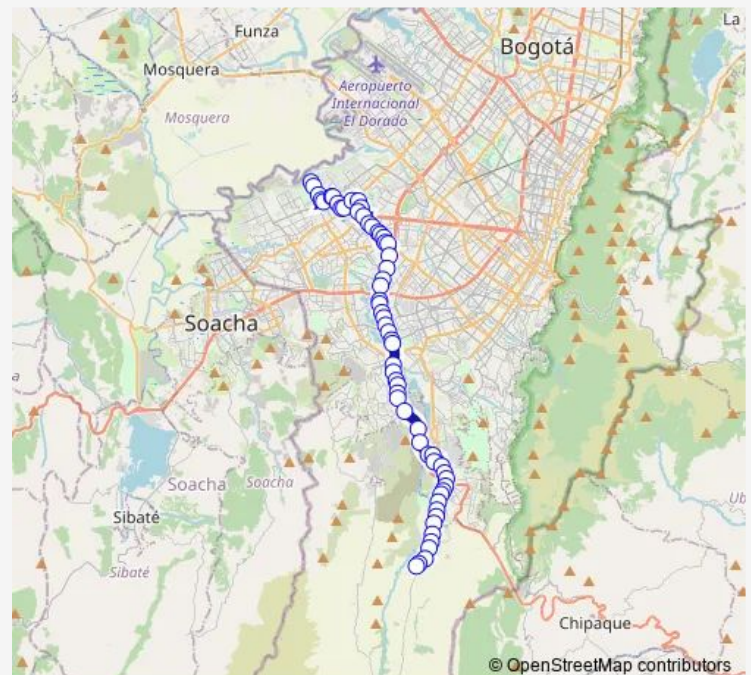

KR 89C - CL 42A Sur

KR 89C - CL 38B Sur

AC 38 Sur - AK 89

AC 38 Sur - KR 87d

AC 38 Sur - KR 86a

AV. C. de Cali - CL 36 Sur

AV. C. de Cali - CL 1A Sur

AV. Americas - KR 82

AV. 1 de Mayo - CL 35B Sur

### Route schedule

CL 42A Sur - KR 98C Bis — KR 3 - CL 139 Sur Usme Rural

Monday 04:00-23:07

Tuesday 04:00-23:07

Wednesday 04:00-23:07

Thursday 04:00-23:07

Friday 04:00-23:07

Saturday 04:00-23:07

### Route info

Direction: CL 42A Sur - KR 98C Bis

Stops: 62

Trip Duration: 1 hour 19 min

CL 34 Sur - KR 72I

AV. Boyaca - CL 37B Sur

AV. Boyaca - CL 39 Sur

AV. Boyaca - CL 40 Sur