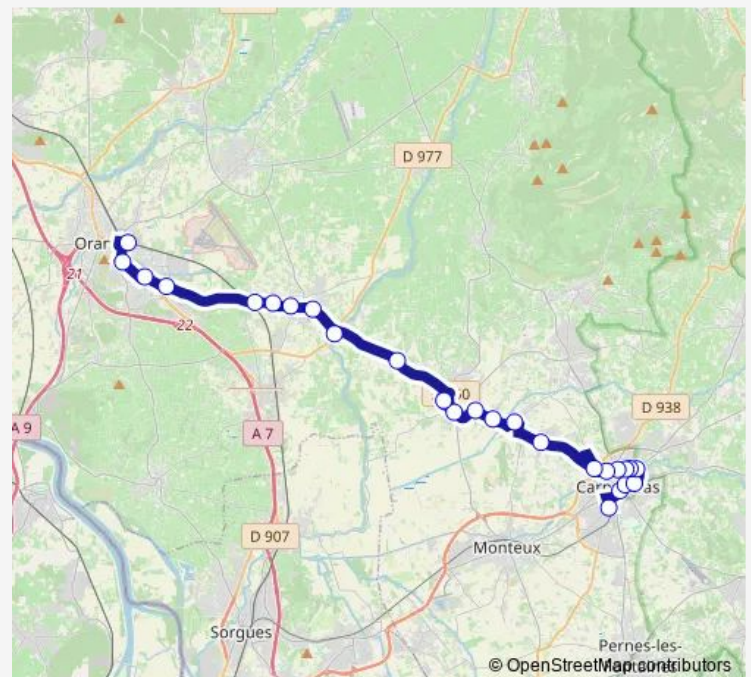

Thursday 06:40-18:35

Friday 06:40-18:35

Saturday 06:40-18:35

Sunday —

Route info

Direction: PEM Gare Routière

Stops: 26

Trip Duration: 0 hour 55 min

910 — 910 _ Carpentras - Orange

Chemin du Liot

Route de Jonquières

Les Sables

Labouche-Geille

PEM Gare Routière

Direction

PEM Gare Routière — PEM Gare Routière

32 stops

[Open route schedule](#)

PEM Gare Routière

Labouche-Geille

Les Sables

Route de Jonquières

Chemin du Liot

Les Paluds

Thursday 06:30-18:35

Friday 06:30-18:35

Saturday 07:50-18:35

Sunday —

Route info

Direction: PEM Gare Routière

Stops: 32

Trip Duration: 1 hour 4 min