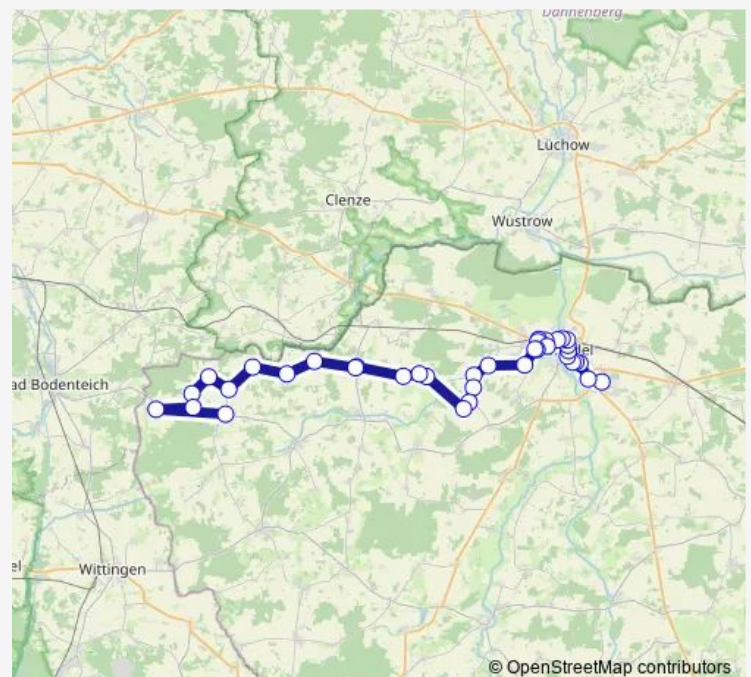

Gr. Gerstedt, Ort 1

Kl. Gerstedt, Ort 1

Kl. Wieblitz, Ort 1

Route schedule

SAW Fbg. KKS 1 (normal) — Bonese, Ort 1

Monday 15:26

Tuesday 15:26

Wednesday 15:26

Thursday 15:26

Friday 15:26

Saturday —

Sunday —

Route info

Direction: SAW Fbg. KKS 1 (normal)

Stops: 37

Trip Duration: 1 hour 23 min

■ 910

BusMaps

Kl. Wieblitz, alte Schule 1

Gr. Wieblitz, Ort 1

Bombeck, Fehmann 1

Bombeck, Ort 1

Osterwohle, Ort 1

Henningen, Ort 1

Henningen, Hort 1

Barnebeck, Ort 1

Kortenbeck, Ort 1

Dahrendorf, Ort 1

Lagendorf, Ort 1

Wiewohl, Ort 1

Holzhausen, Ort 1

Markau, Ort 1