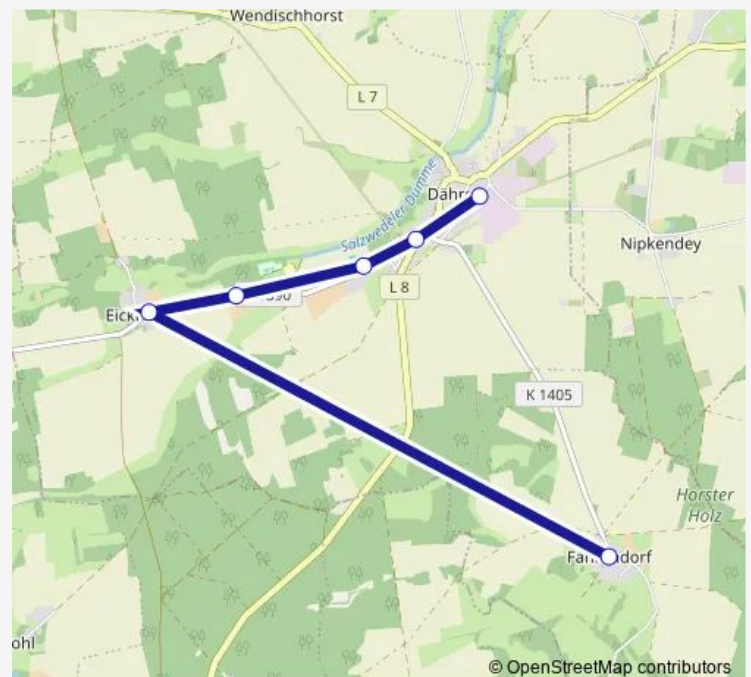

Direction

Dähre Schule 1 — Hohendolsleben, Ort 1

5 stops

[Open route schedule](#)

Dähre Schule 1

Dähre Salzw. Str. 2

Nipkendey, Ort 1

Siedendolsleben, Ort 1

Hohendolsleben, Ort 1

Route schedule

Dähre Schule 1 — Hohendolsleben, Ort 1

Monday	16:25
Tuesday	16:25
Wednesday	16:25
Thursday	16:25
Friday	16:25
Saturday	—
Sunday	—

Route info

Direction: Dähre Schule 1

Stops: 5

Trip Duration: 0 hour 17 min

Direction

Dähre Schule 1 — Nipkendey, Ort 1

8 stops

[Open route schedule](#)

Dähre Schule 1

Dähre NP-Markt 1

Eickhorst, Ort 1

Fahrendorf, Ort 1

Dähre Salzw. Str. 2

Siedendolsleben, Ort 1

Hohendolsleben, Ort 1

Nipkendey, Ort 1

Route schedule

Dähre Schule 1 — Nipkendey, Ort 1

Monday 14:25