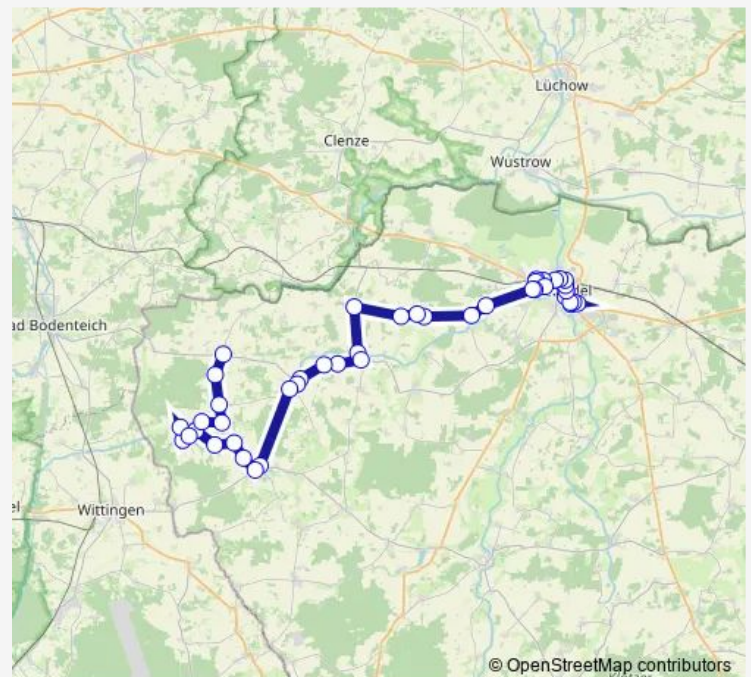

### Direction

SAW Hansestraße 1 — Dähre Ort 2

27 stops

[Open route schedule](#)

- SAW Hansestraße 1
- SAW Lindenallee 1
- SAW Kämmereiteiche 2
- SAW Thälmannstr.2
- SAW GS Lessing2
- SAW ZOB 6
- SAW Bahnhofstr.1
- SAW Schwimmhalle1
- SAW Dreiländ.2
- SAW Sportplatz 1
- SAW Reitstadion 1
- Gr. Gerstedt, Ort 1
- Kl. Gerstedt, Ort 1
- Bombeck, Fehmann 1
- Bombeck, Ort 1
- Osterwohle, Ort 1
- Henningen, Ort 1
- Langenapel, Ort 1
- Langenapel, Abzw. 1
- Wiersdorf, Ort 1
- Deutschhorst, Ort 1

### Route schedule

SAW Hansestraße 1 — Dähre Ort 2

Monday	06:05
Tuesday	06:05
Wednesday	06:05
Thursday	06:05
Friday	06:05
Saturday	—
Sunday	—

### Route info

Direction: SAW Hansestraße 1

Stops: 27

Trip Duration: 0 hour 58 min

■ 910

Hohendolsleben, Ort 1

Siedendolsleben, Ort 1

Nipkendey, Ort 1