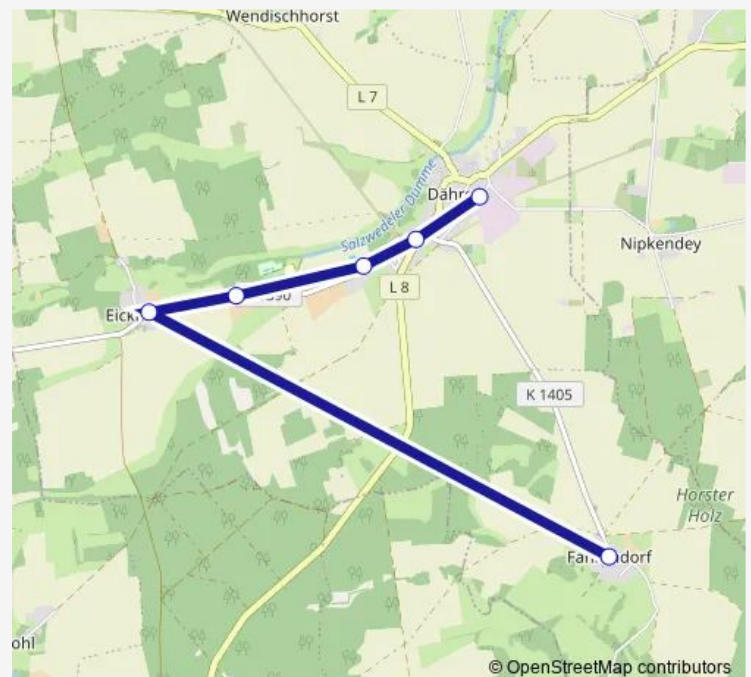

Direction

Dähre, Schule — Rockenthin, Ort

11 stops

[Open route schedule](#)

Dähre, Schule

Dähre, Salzwedeler Str.

Deutschhorst (Ellenberg), Ort

Wiersdorf (Ellenberg), Ort

Langenapel, Ort

Henningen, Ort

Klein Grabenstedt, Ort

Hestedt, Ort

Andorf (Henningen), Ort

Andorf (Henningen), Ortsrand

Rockenthin, Ort

Route schedule

Dähre, Schule — Rockenthin, Ort

Monday	14:10
Tuesday	14:10
Wednesday	14:10
Thursday	14:10
Friday	14:10
Saturday	—
Sunday	—

Route info

Direction: Dähre, Schule

Stops: 11

Trip Duration: 0 hour 25 min

Direction

Dähre, Schule — Fahrendorf (Dähre), Ort

6 stops

[Open route schedule](#)

Dähre, Schule

Dähre, NP-Markt

Dähre, Eisdiele

Dähre, Schwimmbad

Eickhorst (Dähre), Ort