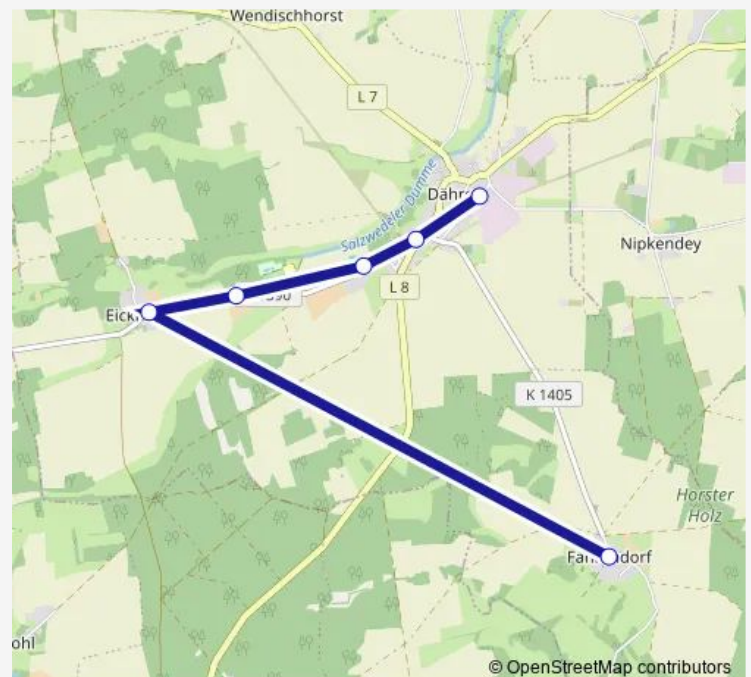

Eickhorst (Dähre), Ort

Fahrendorf (Dähre), Ort

Route schedule

Dähre, Schule — Fahrendorf (Dähre), Ort

Monday 13:22-16:25

Tuesday 13:22-16:25

Wednesday 13:22-16:25

Thursday 13:22-16:25

Friday 13:22-16:25

Saturday —

Sunday —

Route info

Direction: Dähre, Schule

Stops: 6

Trip Duration: 0 hour 14 min

■ 910

Direction

Salzwedel, Grundschule Lessing — Bonese, Ort

45 stops

[Open route schedule](#)

Salzwedel, Grundschule Lessing

Salzwedel, Thälmannstr.

Salzwedel, LB-Schule

Salzwedel, Kämmereiteiche

Salzwedel, Ecke Brewitzstr.

Salzwedel, Uelzener Str.

Salzwedel, Lüneburger Str.

Salzwedel, Dreiländereck

Salzwedel, Sportplatz

Salzwedel, Reitstadion

Groß Gerstedt, Ort

Klein Gerstedt, Ort